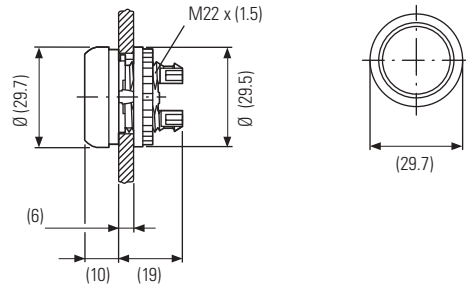

DIMENSIONES M22

Operadores y luces piloto

Dimensiones en milímetros

Botones

Dimensiones en milímetros

M22...-D-

M22...-DH-

M22-DG(L)-

M22...-DD-

Selectores

Dimensiones en pulgadas (mm)

M22...-W-

M22...-WL-

Selectores con llave

Dimensiones en milímetros

M22...-W(R)S-

Montaje a base

Dimensiones en milímetros

M22-D,

Pilotos

Dimensiones en milímetros

M22-L