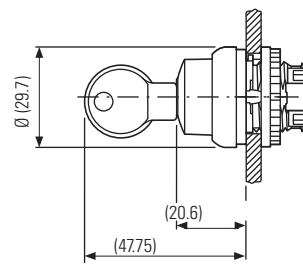

DIMENSIONES M22

Operadores y luces piloto

Dimensiones en milímetros

Botones

Dimensiones en milímetros

M22...-D-

M22...-DH-

M22-DG(L)-

M22...-DD-

Selectores

Dimensiones en pulgadas (mm)

M22...-W-

M22...-WL-

Selectores con llave

Dimensiones en milímetros

M22...-W(R)S-

Montaje a base

Dimensiones en milímetros

M22-D,

Pilotos

Dimensiones en milímetros

M22-L