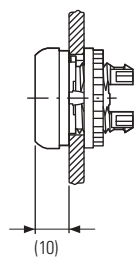

DIMENSIONES M22

Operadores y luces piloto

Dimensiones en milímetros

Botones

Dimensiones en milímetros

M22...-D-

M22...-DH-

M22-DG(L)-

M22...-DD-

Selectores

Dimensiones en pulgadas (mm)

M22...-W-

M22...-WL-

Selectores con llave

Dimensiones en milímetros

M22...-W(R)S-

Montaje a base

Dimensiones en milímetros

M22-D,

Pilotos

Dimensiones en milímetros

M22-L