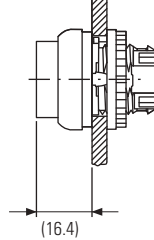

DIMENSIONES M22

Operadores y luces piloto

Dimensiones en milímetros

Botones

Dimensiones en milímetros

M22...-D-

M22...-DH-

M22-DG(L)-

M22...-DD-

Selectores

Dimensiones en pulgadas (mm)

M22...-W-

M22...-WL-

Selectores con llave

Dimensiones en milímetros

M22...-W(R)S-

Montaje a base

Dimensiones en milímetros

M22-D,

Pilotos

Dimensiones en milímetros

M22-L