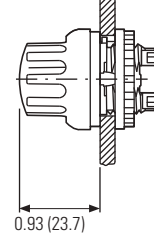

DIMENSIONES M22

Operadores y luces piloto

Dimensiones en milímetros

Botones

Dimensiones en milímetros

M22...-D-

M22...-DH-

M22-DG(L)-

M22...-DD-

Selectores

Dimensiones en pulgadas (mm)

M22...-W-

M22...-WL-

Selectores con llave

Dimensiones en milímetros

M22...-W(R)S-

Montaje a base

Dimensiones en milímetros

M22-D,

Pilotos

Dimensiones en milímetros

M22-L