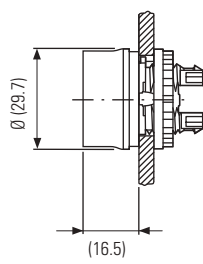

DIMENSIONES M22

Operadores y luces piloto

Dimensiones en milímetros

Botones

Dimensiones en milímetros

M22...-D-

M22...-DH-

M22-DG(L)-

M22...-DD-

Selectores

Dimensiones en pulgadas (mm)

M22...-W-

M22...-WL-

Selectores con llave

Dimensiones en milímetros

M22...-W(R)S-

Montaje a base

Dimensiones en milímetros

M22-D,

Pilotos

Dimensiones en milímetros

M22-L