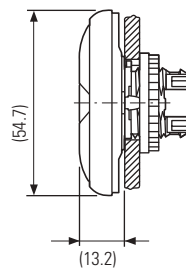

DIMENSIONES M22

Operadores y luces piloto

Dimensiones en milímetros

Botones

Dimensiones en milímetros

M22...-D-

M22...-DH-

M22-DG(L)-

M22...-DD-

Selectores

Dimensiones en pulgadas (mm)

M22...-W-

M22...-WL-

Selectores con llave

Dimensiones en milímetros

M22...-W(R)S-

Montaje a base

Dimensiones en milímetros

M22-D,

Pilotos

Dimensiones en milímetros

M22-L