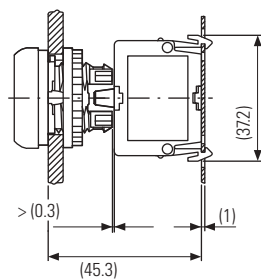

DIMENSIONES M22

Operadores y luces piloto

Dimensiones en milímetros

Botones

Dimensiones en milímetros

M22...-D-

M22...-DH-

M22-DG(L)-

M22...-DD-

Selectores

Dimensiones en pulgadas (mm)

M22...-W-

M22...-WL-

Selectores con llave

Dimensiones en milímetros

M22...-W(R)S-

Montaje a base

Dimensiones en milímetros

M22-D,

Pilotos

Dimensiones en milímetros

M22-L