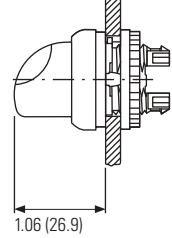

DIMENSIONES M22

Operadores y luces piloto

Dimensiones en milímetros

Botones

Dimensiones en milímetros

M22...-D-

M22...-DH-

M22-DG(L)-

M22...-DD-

Selectores

Dimensiones en pulgadas (mm)

M22...-W-

M22...-WL-

Selectores con llave

Dimensiones en milímetros

M22...-W(R)S-

Montaje a base

Dimensiones en milímetros

M22-D,

Pilotos

Dimensiones en milímetros

M22-L