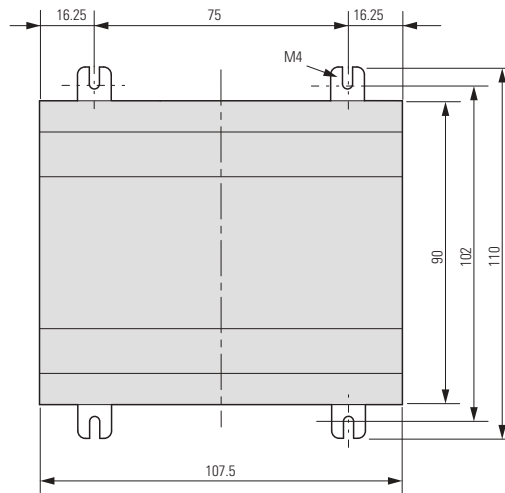

DIMENSIONES Easy

Relés de control, display multifunción: Equipo básico, expansiones, display/unidad de operaciones.

Dimensiones en milímetros

easy400
easy500

easy600
easy700

easy200
easy400
easy500
easy600
easy700