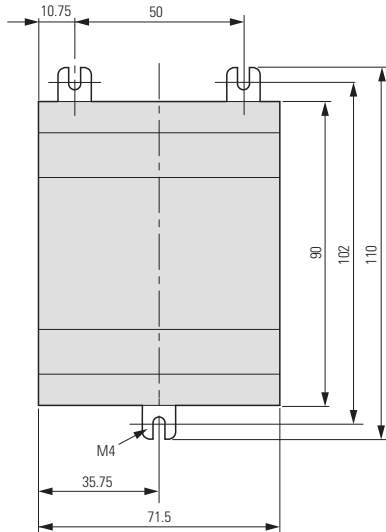

DIMENSIONES Easy

Relés de control, display multifunción: Equipo básico, expansiones, display/unidad de operaciones.

Dimensiones en milímetros

easy400
easy500

easy600
easy700

easy200
easy400
easy500
easy600
easy700