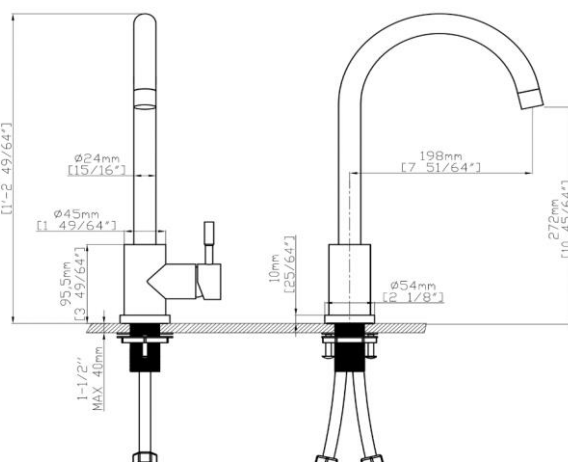

HOKEN

Grifería de Cocina

Grifería Cocina Hera

Dimensiones	375 x 198 x R45 mm
Material	Acero Inoxidable
Terminación	Satín
Cartucho	Cerámico 35 mm
Presión de trabajo	3 - 9 Bar
Caudal	9 - 12 L / Min a 3 Bar
Tipo de Chorro	Espumante
Temperatura Max	95°C
Nivel de Ruido	Bajo
Accionamiento	Mecánico
Manguera interna	Trenzada de Poliéster
Garantía	1 años
Peso	1.10 Kg
Código	0402007002
Origen	RPC