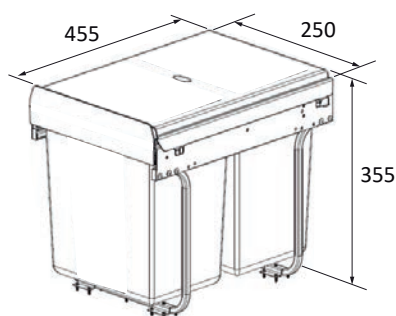

Detalle basurero Arizona

1. Cover
2. Anillo de ajuste de bolsa
3. 10L bin
4. Anillo de base
5. Mecanizado con rebaje Ø240mm de la cubierta.

Detalle basurero Ohio

Basurero Arizona /

Basurero de doble contenedor para separación de residuos con sistema pull out de cierre suave que va anclado a piso con estructura metálica.

| Basurero Arizona | | | |
|------------------|-------|-------|----------|
| Dimensiones | Alto | Ancho | Profundo |
| mm | 355 | 250 | 455 |
| Capacidad | 2x10L | | |

SKU: Q2E031000005

Basurero Ohio /

Basurero para cubiertas que se integra a superficies planas, con un contenedor plástico y con tapa de acero inoxidable, puede ser instalado en muebles de distintos materiales de cubiertas.