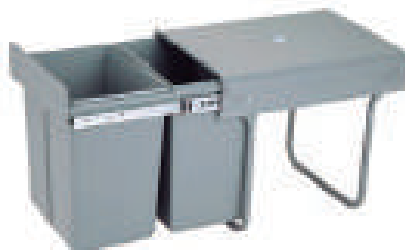

BASUREROS

Versátil accesorio para depósito de desechos diseñado para adaptarse a distintas aplicaciones y ser integrado en entornos residenciales como complemento.

Producto Qstone, una marca de Sysprotec S.A.

Detalle basurero Arizona

1. Cover
2. Anillo de ajuste de bolsa
3. 10L bin
4. Anillo de base
5. Mecanizado con rebaje Ø240mm de la cubierta.

Detalle basurero Ohio

Basurero Arizona /

Basurero de doble contenedor para separación de residuos con sistema pull out de cierre suave que va anclado a piso con estructura metálica.

| Basurero Arizona | | | |
|------------------|-------|-------|----------|
| Dimensiones | Alto | Ancho | Profundo |
| mm | 355 | 250 | 455 |
| Capacidad | 2x10L | | |

SKU: Q2E031000005

Basurero Ohio /

Basurero para cubiertas que se integra a superficies planas, con un contenedor plástico y con tapa de acero inoxidable, puede ser instalado en muebles de distintos materiales de cubiertas.