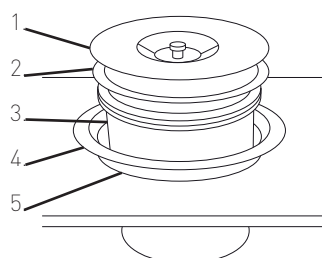

Detalle basurero Arizona

1. Cover
2. Anillo de ajuste de bolsa
3. 10L bin
4. Anillo de base
5. Mecanizado con rebaje Ø240mm de la cubierta.

Detalle basurero Ohio

Basurero Arizona /

Basurero de doble contenedor para separación de residuos con sistema pull out de cierre suave que va anclado a piso con estructura metálica.

| Basurero Arizona | | | |
|------------------|-------|-------|----------|
| Dimensiones | Alto | Ancho | Profundo |
| mm | 355 | 250 | 455 |
| Capacidad | 2x10L | | |

SKU: Q2E031000005

Basurero Ohio /

Basurero para cubiertas que se integra a superficies planas, con un contenedor plástico y con tapa de acero inoxidable, puede ser instalado en muebles de distintos materiales de cubiertas.

| Basurero Ohio | | | |
|---------------|-------|-------|----------|
| Dimensiones | Alto | Ancho | Profundo |
| mm | 295 | 265 | 265 |
| Capacidad | 1x10L | | |

SKU: Q2E031000008

Garantía /

5 años de producto y 1 año por instalación.
Garantía limitada, sujeta a uso bajo condiciones aplicables.