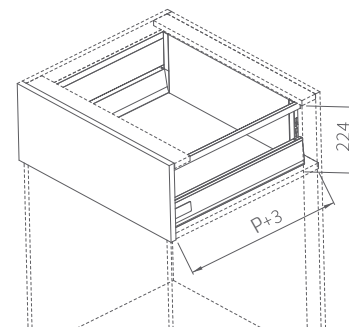

* Sysprotec se reserva el derecho de hacer modificaciones al diseño del producto, materialidad o accesorios para mejorar el funcionamiento e instalación.

WOMOBOX D

Cajones Altos con tapas de melamina.
Laterales metálicos con barra.
Rieles metálicos con sistema de cierre suave.

Soportan max.40kg

WOMOBOX D

WOMO D	Dimensiones		Características	
SKU	Altura	Profundidad	Color	Ancho Pieza frontal
Q2E0500000001	224mm	350mm	Gris	Según Proyecto
Q2E0500000002	224mm	350mm	Blanco	Según Proyecto
Q2E0500000003	224mm	400mm	Gris	Según Proyecto
Q2E0500000004	224mm	400mm	Blanco	Según Proyecto
Q2E0500000005	224mm	450mm	Gris	Según Proyecto
Q2E0500000006	224mm	450mm	Blanco	Según Proyecto
Q2E0500000007	224mm	500mm	Gris	Según Proyecto
Q2E0500000008	224mm	500mm	Blanco	Según Proyecto