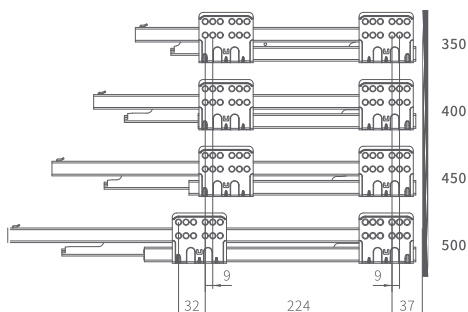

WOMOBX M

WOMOBX M /

Cajones Bajos con tapas de melamina. Costados y rieles metálicos con sistema de cierre suave.

Soportan max.40kg
Optimiza tu cocina u oficina de una manera estética y organizada.

WOMO M	Dimensiones		Características	
SKU	Altura	Profundidad	Color	Ancho Pieza frontal
Q2E0500000009	115mm	350mm	Gris	Según Proyecto
Q2E0500000010	115mm	350mm	Blanco	Según Proyecto
Q2E0500000011	115mm	400mm	Gris	Según Proyecto
Q2E0500000012	115mm	400mm	Blanco	Según Proyecto
Q2E0500000013	115mm	450mm	Gris	Según Proyecto
Q2E0500000014	115mm	450mm	Blanco	Según Proyecto
Q2E0500000015	115mm	500mm	Gris	Según Proyecto
Q2E0500000016	115mm	500mm	Blanco	Según Proyecto

Soportan max.40kg

WOMOBOX D

WOMO D	Dimensiones		Características	
SKU	Altura	Profundidad	Color	Ancho Pieza frontal
Q2E0500000001	224mm	350mm	Gris	Según Proyecto
Q2E0500000002	224mm	350mm	Blanco	Según Proyecto
Q2E0500000003	224mm	400mm	Gris	Según Proyecto
Q2E0500000004	224mm	400mm	Blanco	Según Proyecto
Q2E0500000005	224mm	450mm	Gris	Según Proyecto
Q2E0500000006	224mm	450mm	Blanco	Según Proyecto
Q2E0500000007	224mm	500mm	Gris	Según Proyecto
Q2E0500000008	224mm	500mm	Blanco	Según Proyecto