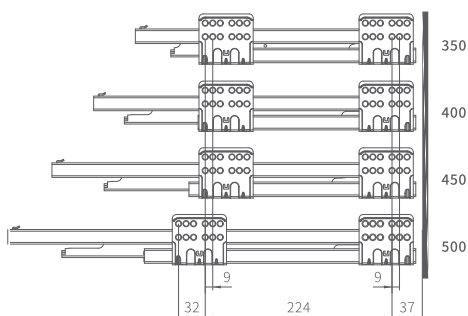

WOMOBX M

WOMOBX M /

Cajones Bajos con tapas de melamina. Costados y rieles metálicos con sistema de cierre suave.

Soportan max.40kg
Optimiza tu cocina u oficina de una manera estética y organizada.

WOMO M	Dimensiones		Características	
SKU	Altura	Profundidad	Color	Ancho Pieza frontal
Q2E0500000009	115mm	350mm	Gris	Según Proyecto
Q2E0500000010	115mm	350mm	Blanco	Según Proyecto
Q2E0500000011	115mm	400mm	Gris	Según Proyecto
Q2E0500000012	115mm	400mm	Blanco	Según Proyecto
Q2E0500000013	115mm	450mm	Gris	Según Proyecto
Q2E0500000014	115mm	450mm	Blanco	Según Proyecto
Q2E0500000015	115mm	500mm	Gris	Según Proyecto
Q2E0500000016	115mm	500mm	Blanco	Según Proyecto

* Sysprotec se reserva el derecho de hacer modificaciones al diseño del producto, materialidad o accesorios para mejorar el funcionamiento e instalación.

WOMOBOX D

Cajones Altos con tapas de melamina.
Laterales metálicos con barra.
Rieles metálicos con sistema de cierre suave.

Soportan max.40kg

WOMOBOX D

WOMO D	Dimensiones		Características	
SKU	Altura	Profundidad	Color	Ancho Pieza frontal
Q2E0500000001	224mm	350mm	Gris	Según Proyecto
Q2E0500000002	224mm	350mm	Blanco	Según Proyecto
Q2E0500000003	224mm	400mm	Gris	Según Proyecto
Q2E0500000004	224mm	400mm	Blanco	Según Proyecto
Q2E0500000005	224mm	450mm	Gris	Según Proyecto
Q2E0500000006	224mm	450mm	Blanco	Según Proyecto
Q2E0500000007	224mm	500mm	Gris	Según Proyecto
Q2E0500000008	224mm	500mm	Blanco	Según Proyecto