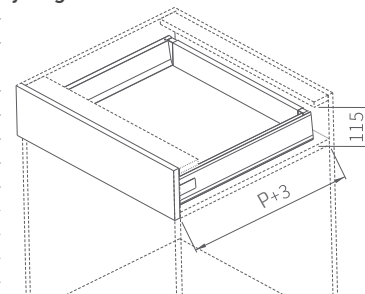

WOMOBX M

WOMOBX M /

Cajones Bajos con tapas de melamina. Costados y rieles metálicos con sistema de cierre suave.

Soportan max.40kg
Optimiza tu cocina u oficina de una manera estética y organizada.

WOMO M	Dimensiones		Características	
SKU	Altura	Profundidad	Color	Ancho Pieza frontal
Q2E0500000009	115mm	350mm	Gris	Según Proyecto
Q2E0500000010	115mm	350mm	Blanco	Según Proyecto
Q2E0500000011	115mm	400mm	Gris	Según Proyecto
Q2E0500000012	115mm	400mm	Blanco	Según Proyecto
Q2E0500000013	115mm	450mm	Gris	Según Proyecto
Q2E0500000014	115mm	450mm	Blanco	Según Proyecto
Q2E0500000015	115mm	500mm	Gris	Según Proyecto
Q2E0500000016	115mm	500mm	Blanco	Según Proyecto

Soportan max.40kg

WOMOBOX D

WOMO D	Dimensiones		Características	
SKU	Altura	Profundidad	Color	Ancho Pieza frontal
Q2E0500000001	224mm	350mm	Gris	Según Proyecto
Q2E0500000002	224mm	350mm	Blanco	Según Proyecto
Q2E0500000003	224mm	400mm	Gris	Según Proyecto
Q2E0500000004	224mm	400mm	Blanco	Según Proyecto
Q2E0500000005	224mm	450mm	Gris	Según Proyecto
Q2E0500000006	224mm	450mm	Blanco	Según Proyecto
Q2E0500000007	224mm	500mm	Gris	Según Proyecto
Q2E0500000008	224mm	500mm	Blanco	Según Proyecto