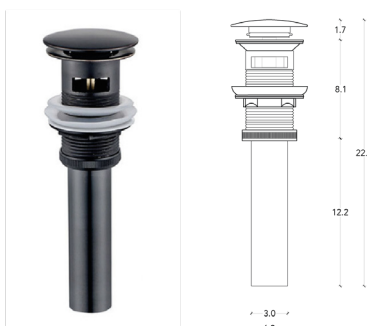

Tipo / Serie	Desagüe / Baño
Material	Latón cromado
Color	Negro / Dorado
Terminación	Mate / Cepillado
Accesorios	Basin Drain

Desagüe con sistema push up para lavatorio, disponible en color negro terminación mate y color dorado terminación cepillado. Complemento para la grifería. Fácil de instalar. Lleva los accesorios para su montaje.

LISBOA PERCHA SIMPLE

14547 | Negro Mate

14548 | Dorada

Tipo / Serie	Percha / Baño
Material	Latón cromado
Color	Negro / Dorado
Terminación	Mate / Cepillado
Accesorios	N/A

LISBOA PORTAROLLO

14549 | Negro Mate

14550 | Dorada

Tipo / Serie	Portarrollo / Baño
Material	Latón cromado
Color	Negro / Dorado
Terminación	Mate / Cepillado
Accesorios	N/A

LISBOA TOALLERO CORTO

14551 | Negro Mate

14552 | Dorada

Tipo / Serie	Toallero / Baño
Material	Latón cromado
Color	Negro / Dorado
Terminación	Mate / Cepillado
Accesorios	N/A