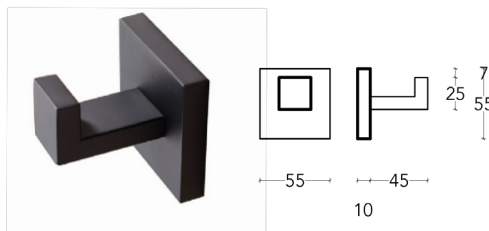

LISBOA PERCHA SIMPLE

14547 | Negro Mate

14548 | Dorada

Tipo / Serie	Percha / Baño
Material	Latón cromado
Color	Negro / Dorado
Terminación	Mate / Cepillado
Accesorios	N/A