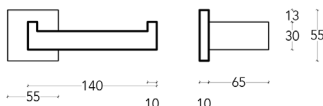

LISBOA PORTAROLLO

14549 | Negro Mate

14550 | Dorada

Tipo / Serie	Portarrollo / Baño
Material	Latón cromado
Color	Negro / Dorado
Terminación	Mate / Cepillado
Accesorios	N/A