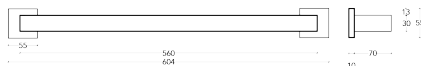

LISBOA PERCHA SIMPLE

14547 | Negro Mate

14548 | Dorada

Tipo / Serie	Percha / Baño
Material	Latón cromado
Color	Negro / Dorado
Terminación	Mate / Cepillado
Accesorios	N/A

LISBOA PORTAROLLO

14549 | Negro Mate

14550 | Dorada

Tipo / Serie	Portarrollo / Baño
Material	Latón cromado
Color	Negro / Dorado
Terminación	Mate / Cepillado
Accesorios	N/A

LISBOA TOALLERO CORTO

14551 | Negro Mate

14552 | Dorada

Tipo / Serie	Toallero / Baño
Material	Latón cromado
Color	Negro / Dorado
Terminación	Mate / Cepillado
Accesorios	N/A

LISBOA TOALLERO LARGO

14553 | Negro Mate

14554 | Dorada

Tipo / Serie	Desagüe / Baño
Material	Latón cromado
Color	Negro / Dorado
Terminación	Mate / Cepillado
Accesorios	Basin Drain