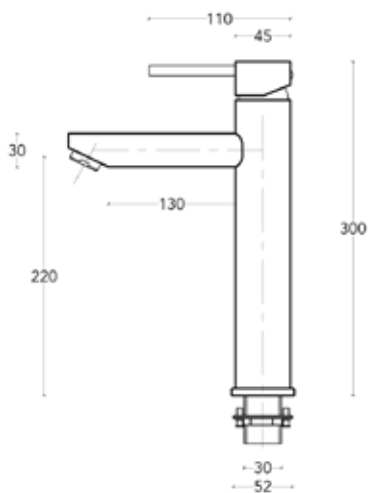

### Características y uso

Grifo de lavamanos monomando de cuerpo alto, de diseño simple de estructura cilíndrica y pensado especialmente para lavaplatos sobrecubierta. Disponible en color dorado, terminación cepillado que brillara en el diseño de tu baño.

### Especificaciones técnicas

Tipo / Serie	Lavamanos / Baño
Material	Latón cromado
Color	Dorado Cepillado
Terminación	Mate
Largo Flexible	60 cm
Conexión	G1/2"
Caudal máximo (L/min)	5,86
Certificación	WaterMark
Presión máxima	1,5
Carturcho	Cerámico 35mm
T° Límite	<90°C
Accesorios	Cuerpo / Manguera / Accesorios instalación