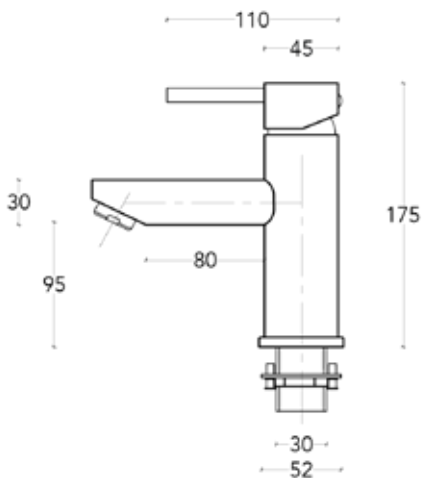

Importado y distribuido por Sysprotec S.A.

Características y uso

Grifo de lavamanos monomando, de diseño simple de estructura cilíndrica y terminación estilizada que va en un ángulo recto. Disponible en color dorado, terminación cepillado que brillara en el diseño de tu baño.

Garantía

5 años de producto y 1 año por instalación.
Garantía limitada, sujeta a uso bajo condiciones aplicables.

Especificaciones técnicas

| | |
|-----------------------|--|
| Tipo / Serie | Lavamanos / Baño |
| Material | Latón cromado |
| Color | Dorado Cepillado |
| Terminación | Mate |
| Largo Flexible | 60 cm |
| Conexión | G1/2" |
| Caudal máximo (L/min) | 5,86 |
| Certificación | WaterMark |
| Presión máxima | 1,5 |
| Carturcho | Cerámico 35mm |
| T° límite | <90°C |
| Accesorios | Cuerpo / Manguera / Accesorios instalación |