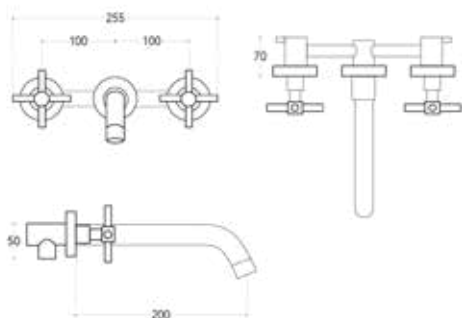

Importado y distribuido por Sysprotec S.A.

Características y uso

Grifo empotrado de muro para lavamanos, especialmente diseñado para baños de visitas por su diseño moderno que no pasa de moda. Disponible en dos colores, negro con terminación mate y dorado con terminación cepillado, lo que permite a los usuarios elegir el que mejor se adapte a sus necesidades y estilo de decoración.

Especificaciones técnicas

Colores

14556 | Negro Mate

14557 | Dorada

Tipo / Serie	Lavamanos / Baño
Material	Latón cromado
Color	Negro Mate / Dorado Cepillado
Terminación	Mate
Largo Flexible	60 cm
Conexión	G1/2"
Caudal máximo (L/min)	5,94
Certificación	WaterMark
Presión máxima	1,5
Carturcho	Cerámico 35mm
T° límite	<90°C
Accesorios	Cuerpo / Manguera / Accesorios instalación