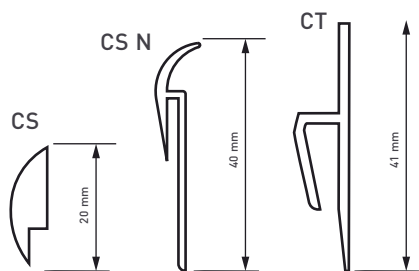

CAPPING STRIP

Características y uso

Los accesorios funcionan en conjunto con los piso vinílicos. Son productos que hacen la tarea de la limpieza de los pisos mas sencilla, no necesitan pintura y ofrecen un mantenimiento a largo plazo más económico.

Al llevar el piso vinílico en transición entre el piso y el muro, la tira de recubrimiento da un acabado limpio en la instalación y garantiza una superficie continua y sellada.

Cada accesorio cumple con distintos requerimientos de uso para garantizar superficies de fácil limpieza impidiendo la acumulación de partículas indeseadas por medio de curvaturas y uniones limpias.

COVE FORMER

Permite el retorno sanitario del piso sobre el muro en curva.

Materialidad	PVC semi rígido extruido
Dureza	Shore A 75-85
Radio de giro	38 - 20 mm.
Largo de tira	3 mts.

CAPPING STRIP

Esquinas redondeadas para impedir la acumulación de polvo y suciedad

Materialidad	PVC semi rígido extruido
Dureza	Shore A 75-85
Altura	20 - 40 - 41 mm.
Largo de tira	3 mts.

Garantía

5 años de producto y 1 año por instalación.
Garantía limitada, sujeta a uso bajo condiciones aplicables.

* Sysprotec se reserva el derecho de hacer modificaciones al diseño del producto, materialidad o accesorios para mejorar el funcionamiento e instalación.