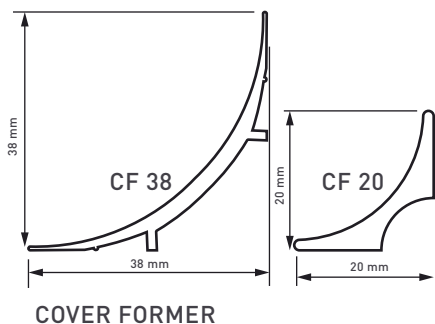

COVER FORMER