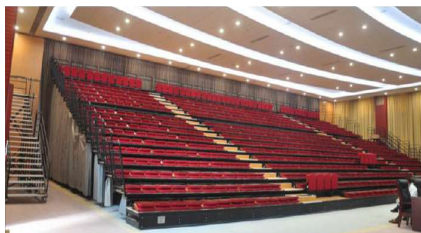

HISHINE

Diagramas

Colores

Red 186C	Gold 116C	Deep Blue 281C	Blackish Green 267C	Grey Brown 403C	Black 419C	Purple 629C
Blue 2495C	Green 348C	White 000	Yellow Soil 125C	Light Blue 7689C	Dark Yellow 157C	Sand 482C
Orange 165C	Dark Red 194C	Burgundy 504C				

* Sysprotec se reserva el derecho de hacer modificaciones al diseño del producto, materialidad o accesorios para mejorar el funcionamiento e instalación.