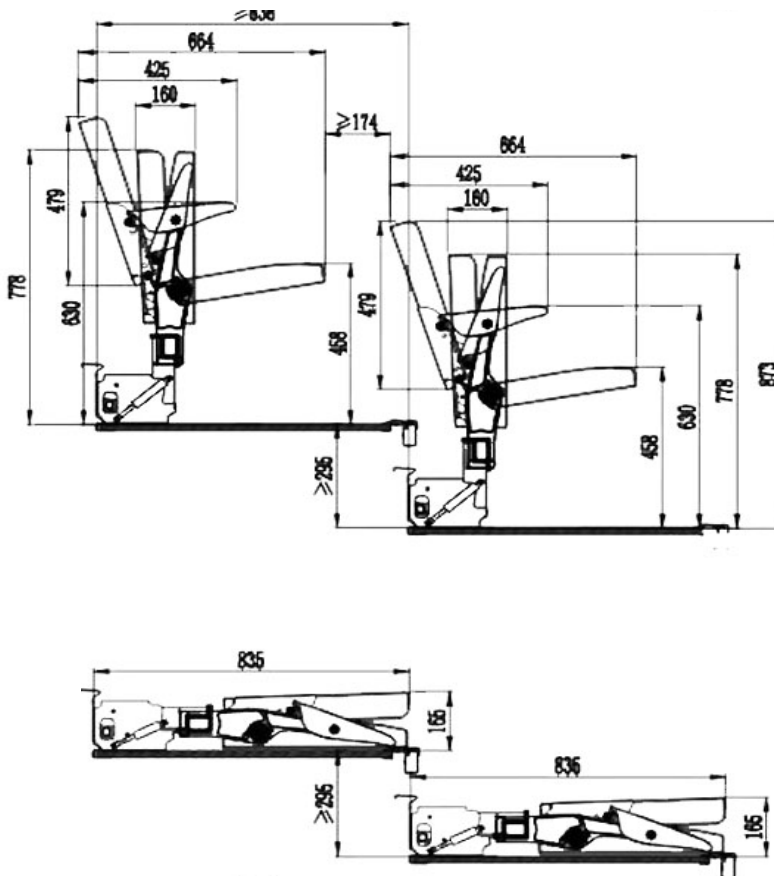

Diagramas

Colores

Red 186C	Gold 116C	Deep Blue 281C	Blackish Green 267C	Grey Brown 403C	Black 419C	Purple 629C
Blue 2495C	Green 348C	White 000	Yellow Soil 125C	Light Blue 7689C	Dark Yellow 157C	Sand 482C
Orange 165C	Dark Red 194C	Burgundy 504C				

* Sysprotec se reserva el derecho de hacer modificaciones al diseño del producto, materialidad o accesorios para mejorar el funcionamiento e instalación.