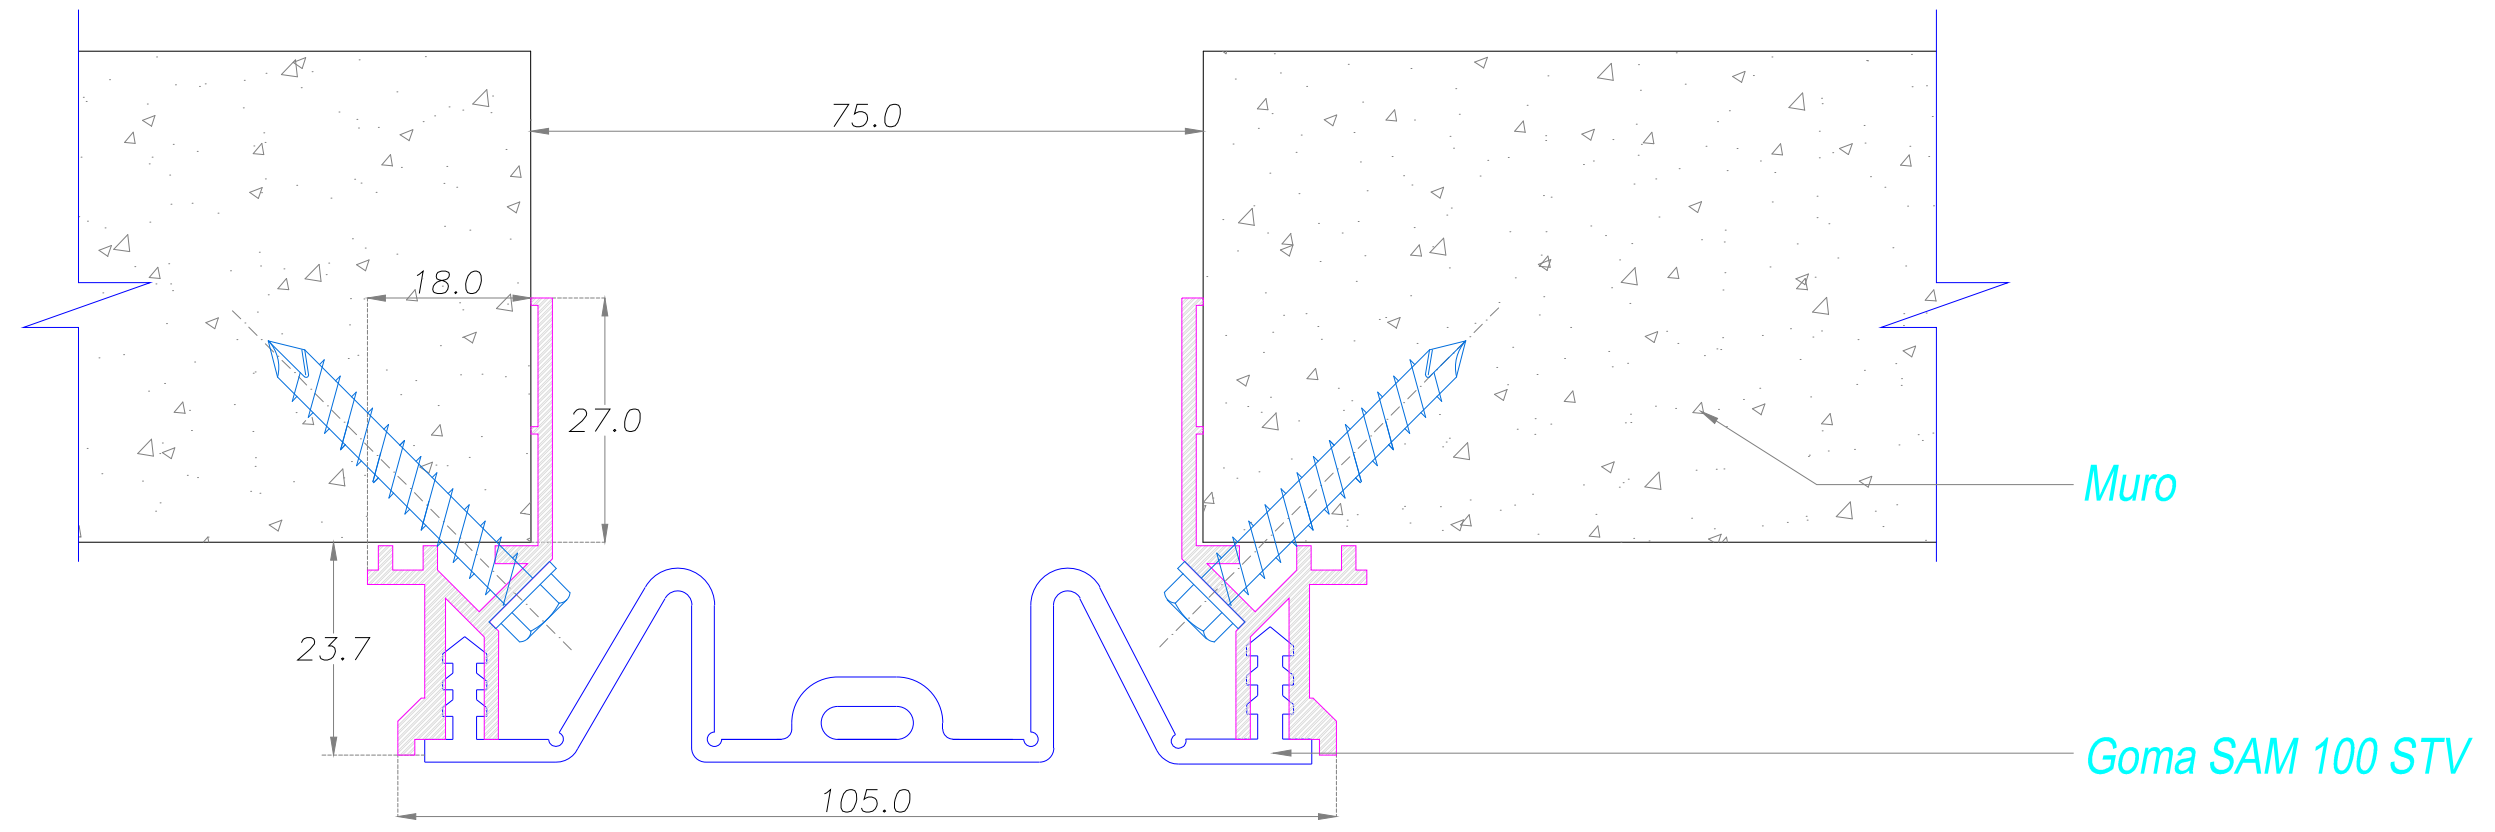

# DETALLE CORTE TRANSVERSAL

**SYSPROTEC**

Carretera Gral. San Martín 16500 Lote 128  
Parque Industrial Los Libertadores - Colina  
Fono: (56-2) 2 5946300  
www.sysprotec.cl

NOMBRE TIPO : <b>CUBREJUNTA MURO SOBREPUESTA INTERIOR</b>				CMSI 100	
ANCHO DE CUBREJUNTA : 100 mm	Fecha Modificación	Fecha Aprobación	Notas :	Plano de Ventas	3 / 3
MOVIMIENTO HORIZONTAL : 100 %	Febrero 2019		Sysprotec se reserva el derecho de hacer modificaciones al diseño del producto para mejorar su funcionalidad e instalación, así como retirar cualquier producto sin previo aviso.	Escala : S / E	Codigo Random
LARGO TIRAS : 3 metros					

# DETALLE CORTE TRANSVERSAL

Carretera Gral. San Martín 16500 Lote 128  
Parque Industrial Los Libertadores - Colina  
Fono: (56-2) 2 5946300  
www.sysprotec.cl

NOMBRE TIPO : <b>CUBREJUNTA MURO SOBREPUESTA INTERIOR</b>				CMSI 50	
ANCHO DE CUBREJUNTA : 50 mm	Fecha Modificación	Fecha Aprobación	Notas :	Plano de Ventas	1 / 3
MOVIMIENTO HORIZONTAL : 100 %	Febrero 2019		Sysprotec se reserva el derecho de hacer modificaciones al diseño del producto para mejorar su funcionalidad e instalación, así como retirar cualquier producto sin previo aviso.	Escala : S / E	Codigo Random
LARGO TIRAS : 3 metros					

# DETALLE CORTE TRANSVERSAL

Carretera Gral. San Martín 16500 Lote 128  
 Parque Industrial Los Libertadores - Colina  
 Fono: (56-2) 2 5946300  
 www.sysprotec.cl

NOMBRE TIPO : <b>CUBREJUNTA MURO SOBREPUESTA INTERIOR</b>				CMSI 75	
ANCHO DE CUBREJUNTA : 75 mm	Fecha Modificación	Fecha Aprobación	Notas :	Plano de Ventas	1 / 3 Codigo Random
MOVIMIENTO HORIZONTAL : 100 %	Febrero 2019		Sysprotec se reserva el derecho de hacer modificaciones al diseño del producto para mejorar su funcionalidad e instalación, así como retirar cualquier producto sin previo aviso.	Escala : S / E	
LARGO TIRAS : 3 metros					