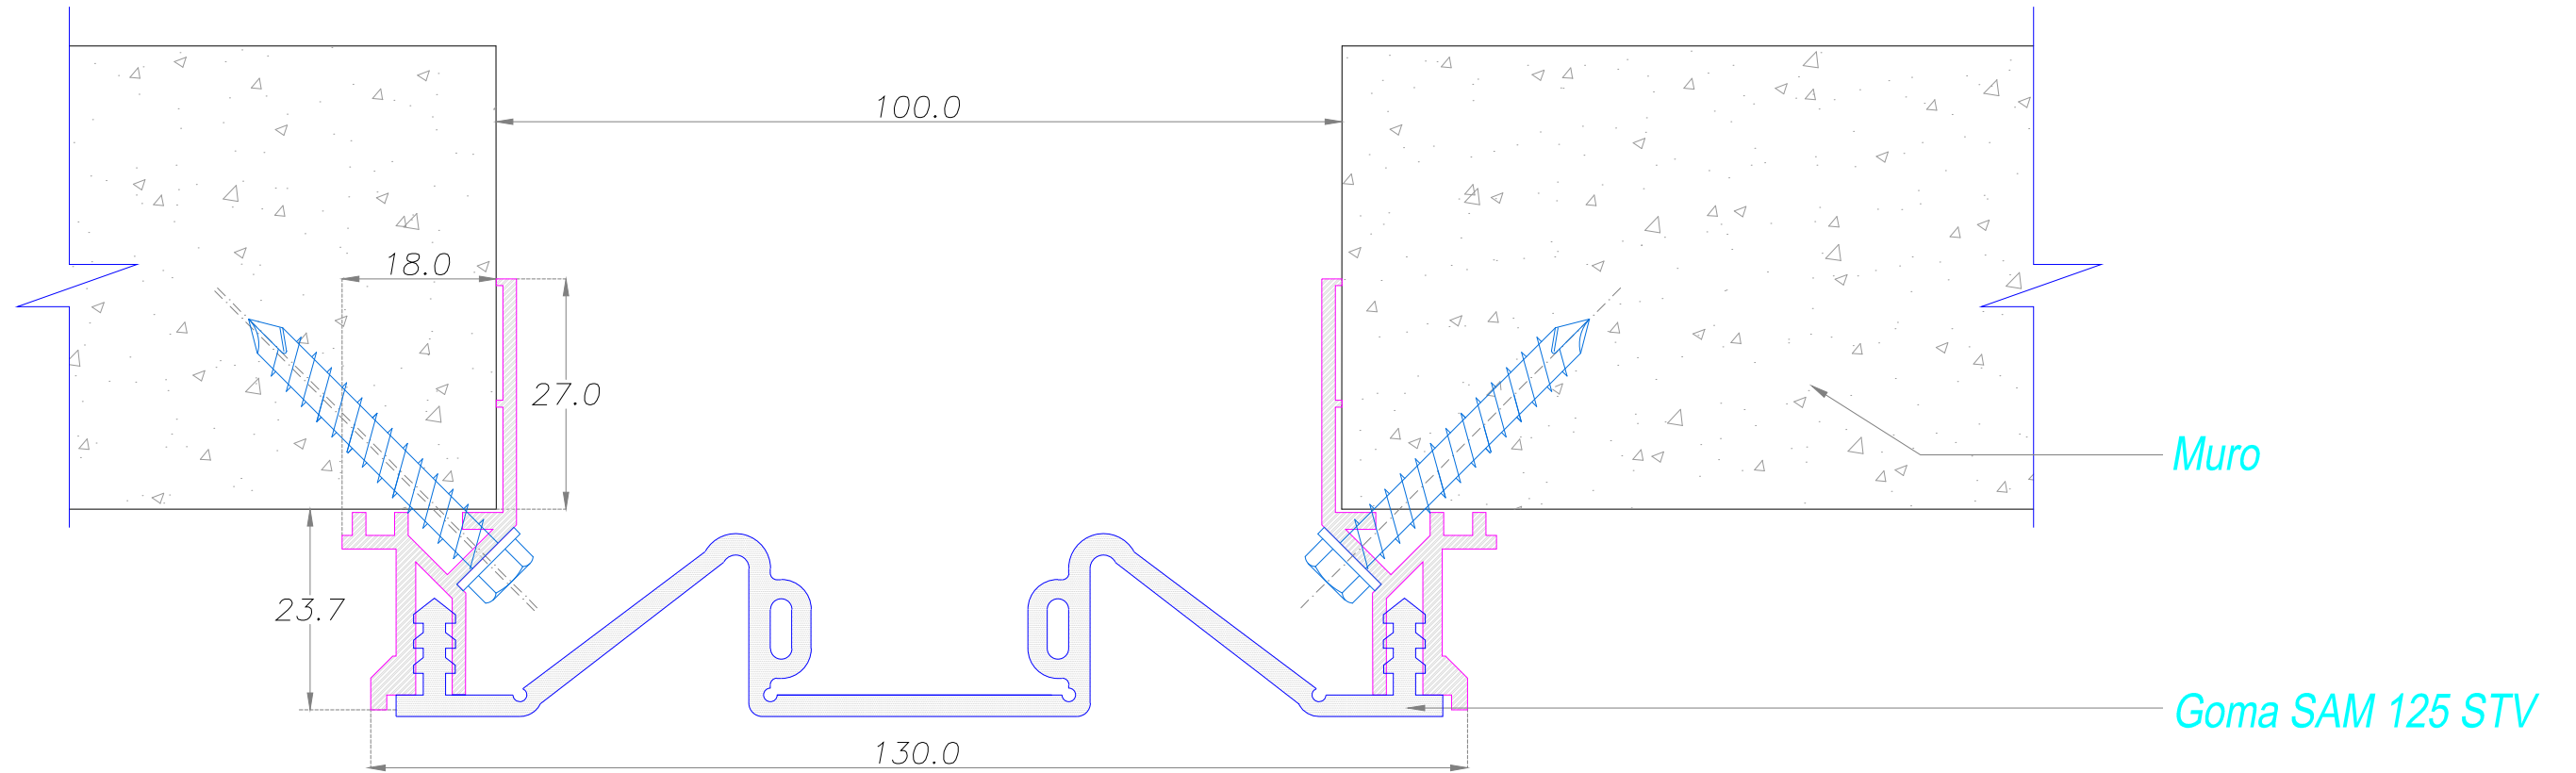

# DETALLE CORTE TRANSVERSAL

**SYSPROTEC**

Carretera Gral. San Martín 16500 Lote 128  
Parque Industrial Los Libertadores - Colina  
Fono: (56-2) 2 5946300  
www.sysprotec.cl

NOMBRE TIPO : <b>CUBREJUNTA MURO SOBREPUESTA INTERIOR</b>				CMSI 100	
ANCHO DE CUBREJUNTA : 100 mm	Fecha Modificación	Fecha Aprobación	Notas :	Plano de Ventas	3 / 3
MOVIMIENTO HORIZONTAL : 100 %	Febrero 2019		Sysprotec se reserva el derecho de hacer modificaciones al diseño del producto para mejorar su funcionalidad e instalación, así como retirar cualquier producto sin previo aviso.	Escala : S / E	Codigo Random
LARGO TIRAS : 3 metros					

# DETALLE CORTE TRANSVERSAL

Carretera Gral. San Martín 16500 Lote 128  
Parque Industrial Los Libertadores - Colina  
Fono: (56-2) 2 5946300  
www.sysprotec.cl

NOMBRE TIPO : <b>CUBREJUNTA MURO SOBREPUESTA INTERIOR</b>				CMSI 50	
ANCHO DE CUBREJUNTA : 50 mm	Fecha Modificación	Fecha Aprobación	Notas :	Plano de Ventas	1 / 3
MOVIMIENTO HORIZONTAL : 100 %	Febrero 2019		Sysprotec se reserva el derecho de hacer modificaciones al diseño del producto para mejorar su funcionalidad e instalación, así como retirar cualquier producto sin previo aviso.	Escala : S / E	Codigo Random
LARGO TIRAS : 3 metros					

# DETALLE CORTE TRANSVERSAL

Carretera Gral. San Martín 16500 Lote 128  
 Parque Industrial Los Libertadores - Colina  
 Fono: (56-2) 2 5946300  
 www.sysprotec.cl

NOMBRE TIPO : <b>CUBREJUNTA MURO SOBREPUESTA INTERIOR</b>				CMSI 75	
ANCHO DE CUBREJUNTA : 75 mm	Fecha Modificación	Fecha Aprobación	Notas :	Plano de Ventas	1 / 3 Codigo Random
MOVIMIENTO HORIZONTAL : 100 %	Febrero 2019		Sysprotec se reserva el derecho de hacer modificaciones al diseño del producto para mejorar su funcionalidad e instalación, así como retirar cualquier producto sin previo aviso.	Escala : S / E	
LARGO TIRAS : 3 metros					