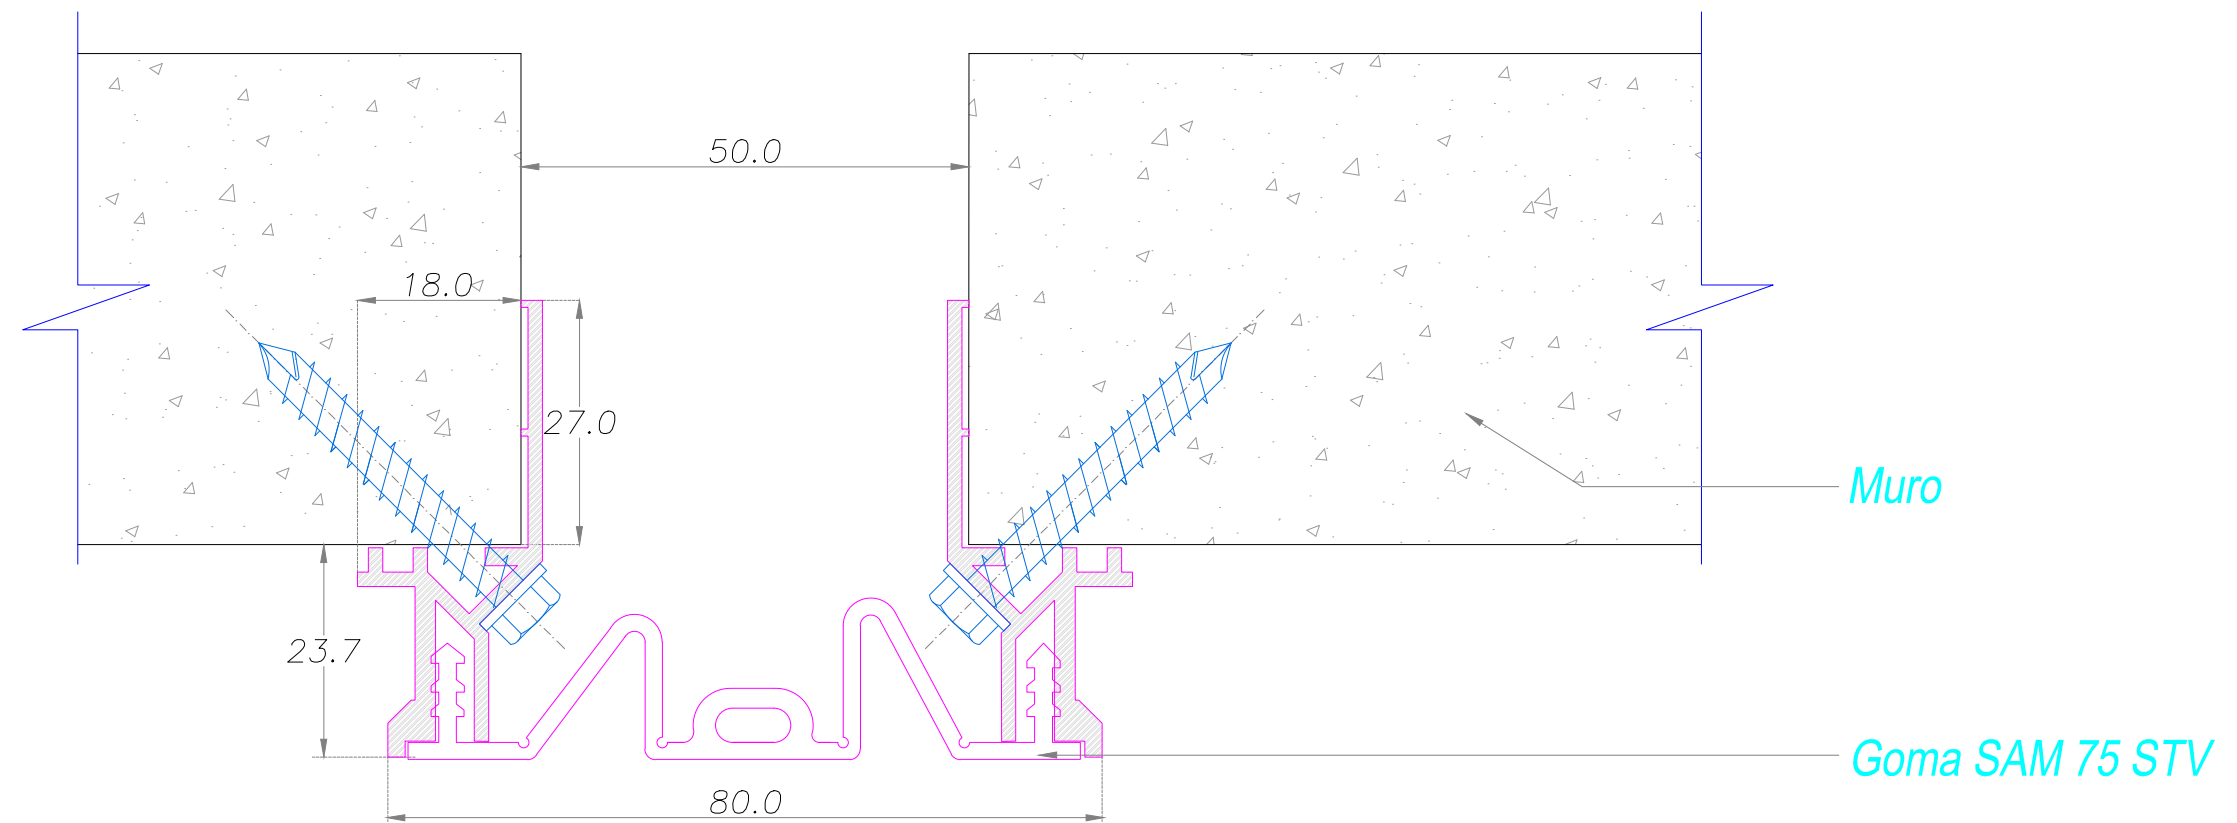

# DETALLE CORTE TRANSVERSAL

**SYSPROTEC**

Carretera Gral. San Martín 16500 Lote 128  
Parque Industrial Los Libertadores - Colina  
Fono: (56-2) 2 5946300  
www.sysprotec.cl

NOMBRE TIPO : <b>CUBREJUNTA MURO SOBREPUESTA INTERIOR</b>				CMSI 100	
ANCHO DE CUBREJUNTA : 100 mm	Fecha Modificación	Fecha Aprobación	Notas :	Plano de Ventas	3 / 3
MOVIMIENTO HORIZONTAL : 100 %	Febrero 2019		Sysprotec se reserva el derecho de hacer modificaciones al diseño del producto para mejorar su funcionalidad e instalación, así como retirar cualquier producto sin previo aviso.	Escala : S / E	Codigo Random
LARGO TIRAS : 3 metros					

# DETALLE CORTE TRANSVERSAL

Carretera Gral. San Martín 16500 Lote 128  
Parque Industrial Los Libertadores - Colina  
Fono: (56-2) 2 5946300  
www.sysprotec.cl

NOMBRE TIPO : <b>CUBREJUNTA MURO SOBREPUESTA INTERIOR</b>				CMSI 50	
ANCHO DE CUBREJUNTA : 50 mm	Fecha Modificación	Fecha Aprobación	Notas :	Plano de Ventas	1 / 3
MOVIMIENTO HORIZONTAL : 100 %	Febrero 2019		Sysprotec se reserva el derecho de hacer modificaciones al diseño del producto para mejorar su funcionalidad e instalación, así como retirar cualquier producto sin previo aviso.	Escala : S / E	Codigo Random
LARGO TIRAS : 3 metros					

# DETALLE CORTE TRANSVERSAL

Carretera Gral. San Martín 16500 Lote 128  
 Parque Industrial Los Libertadores - Colina  
 Fono: (56-2) 2 5946300  
 www.sysprotec.cl

NOMBRE TIPO : <b>CUBREJUNTA MURO SOBREPUESTA INTERIOR</b>				CMSI 75	
ANCHO DE CUBREJUNTA : 75 mm	Fecha Modificación	Fecha Aprobación	Notas :	Plano de Ventas	1 / 3 Codigo Random
MOVIMIENTO HORIZONTAL : 100 %	Febrero 2019		Sysprotec se reserva el derecho de hacer modificaciones al diseño del producto para mejorar su funcionalidad e instalación, así como retirar cualquier producto sin previo aviso.	Escala : S / E	
LARGO TIRAS : 3 metros					