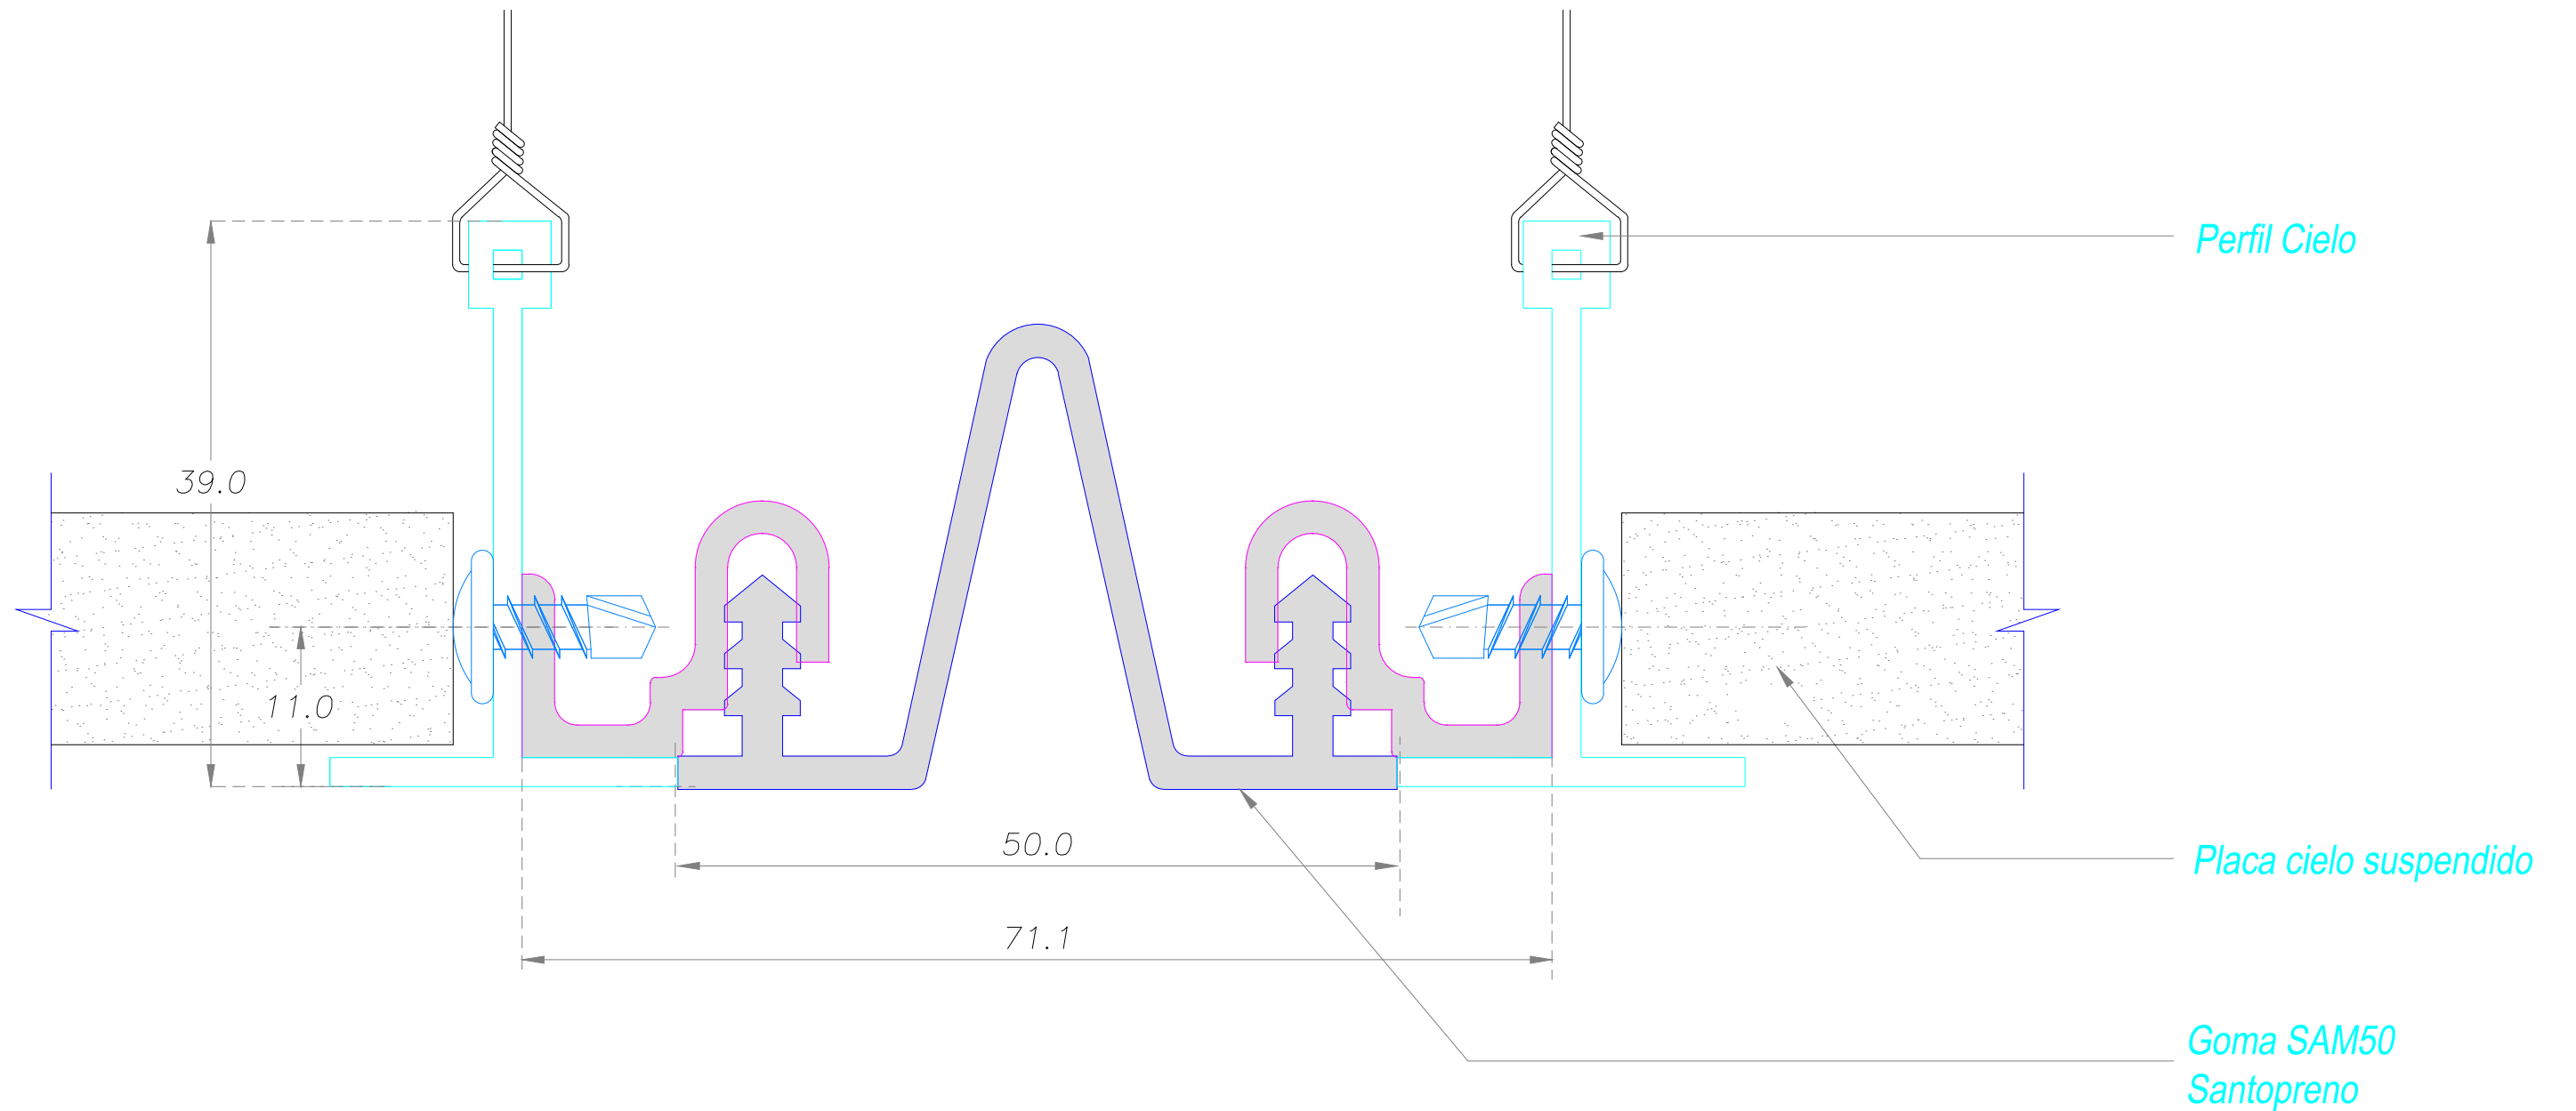

DETALLE CORTE TRANSVERSAL

Carretera Gral. San Martín 16500 Lote 128
 Parque Industrial Los Libertadores - Colina
 Fono: (56-2) 2 5946300
 www.sysprotec.cl

NOMBRE TIPO : CUBREJUNTA CIELO FALSO A RAS INTERIOR				CCFRI 100	
ANCHO DE CUBREJUNTA : 100 mm	Fecha Modificación	Fecha Aprobación		Plano de Fabricación	4 / 4
MOVIMIENTO HORIZONTAL : 85 %	Febrero 2019		Sysprotec se reserva el derecho de hacer modificaciones al diseño del producto para mejorar su funcionalidad e instalación, así como retirar cualquier producto sin previo aviso.	Escala : S / E	Código Random
LARGO TIRAS : 3 metros					

DETALLE CORTE TRANSVERSAL

SYSPROTEC
 Carretera Gral. San Martín 16500 Lote 128
 Parque Industrial Los Libertadores - Colina
 Fono: (56-2) 2 5946300
 www.sysprotec.cl

NOMBRE TIPO : CUBREJUNTA CIELO FALSO A RAS INTERIOR				CCFRI 50	
ANCHO DE CUBREJUNTA : 50 mm	Fecha Modificación	Fecha Aprobación	Sysprotec se reserva el derecho de hacer modificaciones al diseño del producto para mejorar su funcionalidad e instalación, así como retirar cualquier producto sin previo aviso.	Plano de Fabricación	2 / 4 Código Random
MOVIMIENTO HORIZONTAL : 50 %	Febrero 2019			Escala : S / E	
LARGO TIRAS : 3 metros					

DETALLE CORTE TRANSVERSAL

Carretera Gral. San Martín 16500 Lote 128
 Parque Industrial Los Libertadores - Colina
 Fono: (56-2) 2 5946300
 www.sysprotec.cl

NOMBRE TIPO :		CUBREJUNTA CIELO FALSO A RAS INTERIOR			CCFRI 75	
ANCHO DE CUBREJUNTA : 75 mm	Fecha Modificación	Fecha Aprobación	<i>Sysprotec se reserva el derecho de hacer modificaciones al diseño del producto para mejorar su funcionalidad e instalación, así como retirar cualquier producto sin previo aviso.</i>	Plano de Fabricación	3 / 4	Código Random
MOVIMIENTO HORIZONTAL : 85 %	Febrero 2019			Escala : S / E		
LARGO TIRAS : 3 metros						