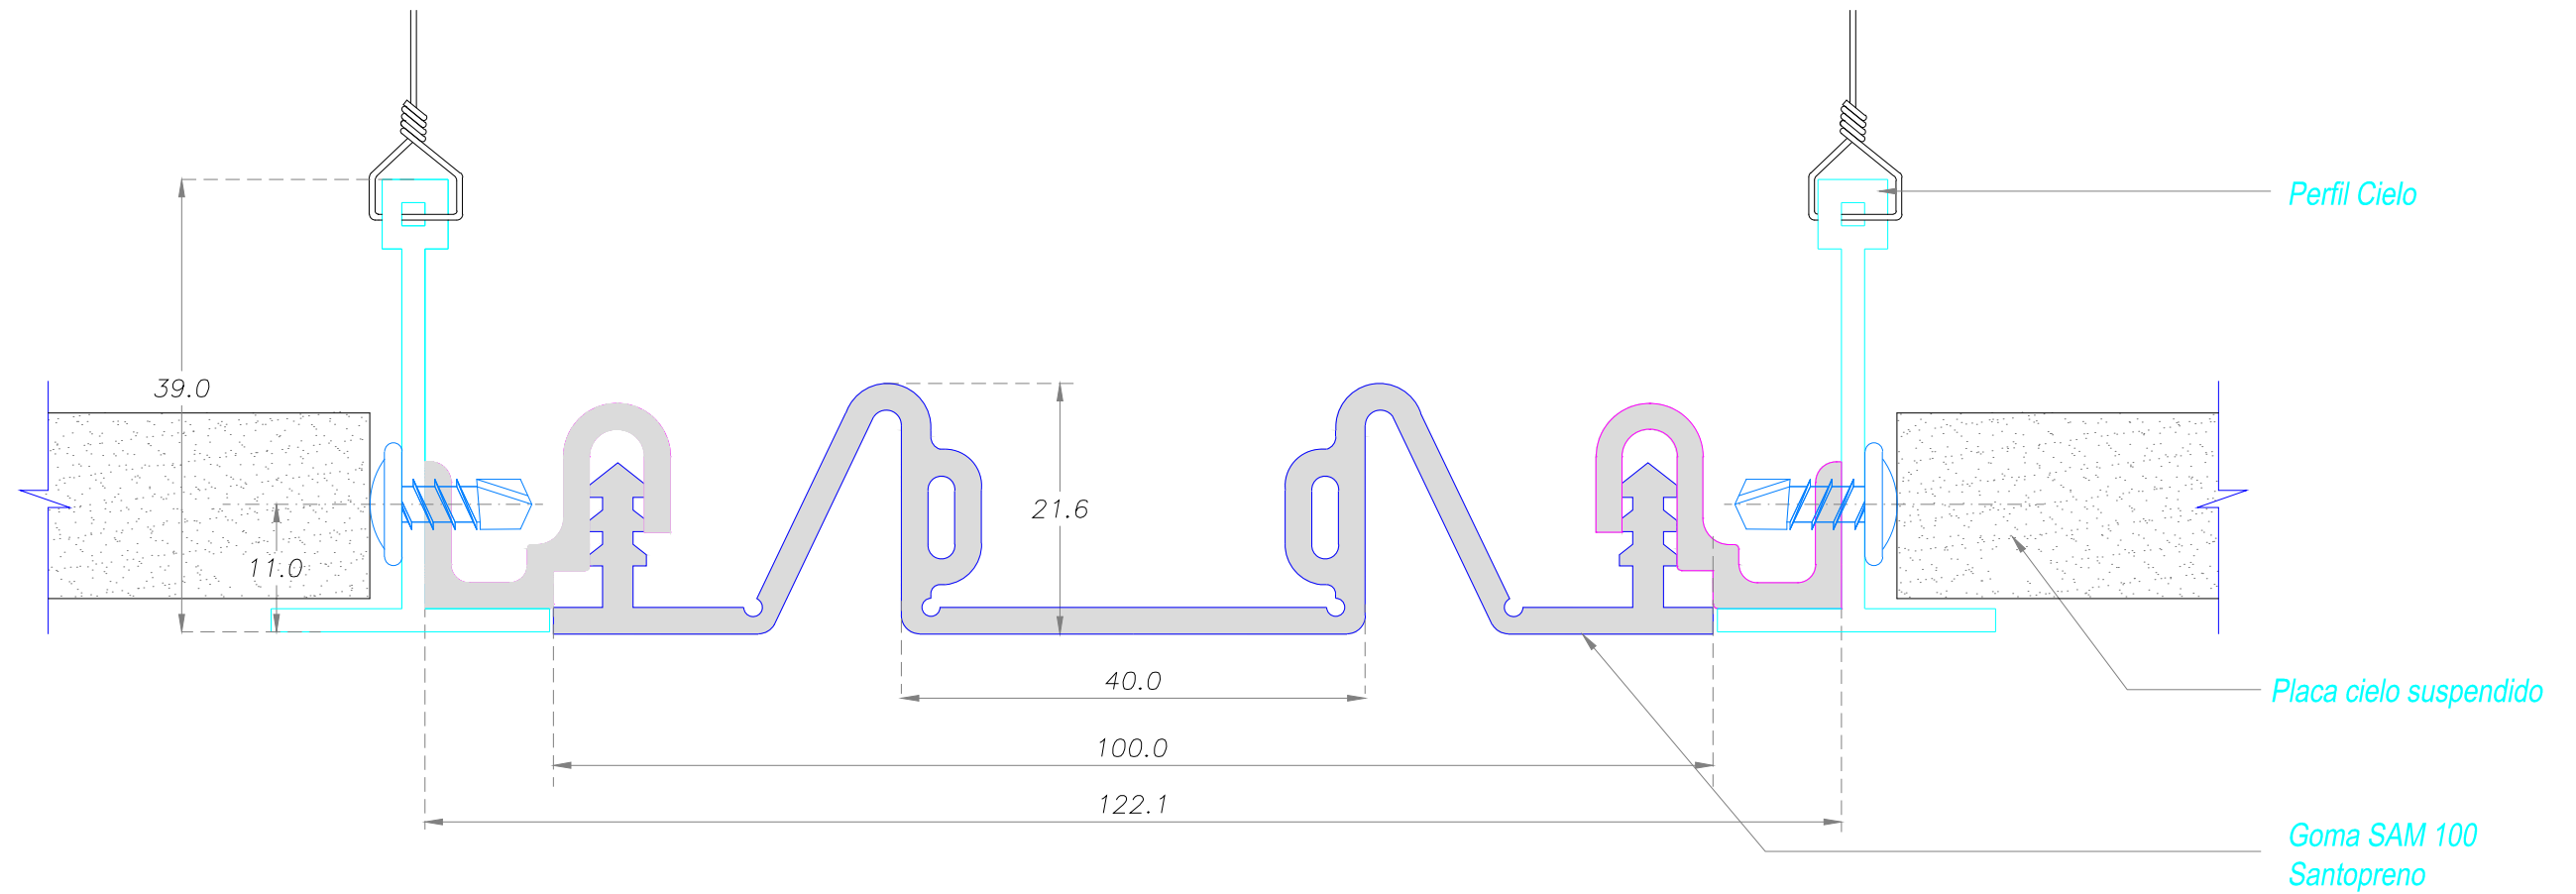

DETALLE CORTE TRANSVERSAL

Carretera Gral. San Martín 16500 Lote 128
 Parque Industrial Los Libertadores - Colina
 Fono: (56-2) 2 5946300
 www.sysprotec.cl

NOMBRE TIPO : CUBREJUNTA CIELO FALSO A RAS INTERIOR				CCFRI 100	
ANCHO DE CUBREJUNTA : 100 mm	Fecha Modificación	Fecha Aprobación		Plano de Fabricación	4 / 4
MOVIMIENTO HORIZONTAL : 85 %	Febrero 2019		Sysprotec se reserva el derecho de hacer modificaciones al diseño del producto para mejorar su funcionalidad e instalación, así como retirar cualquier producto sin previo aviso.	Escala : S / E	Código Random
LARGO TIRAS : 3 metros					

DETALLE CORTE TRANSVERSAL

SYSPROTEC
 Carretera Gral. San Martín 16500 Lote 128
 Parque Industrial Los Libertadores - Colina
 Fono: (56-2) 2 5946300
 www.sysprotec.cl

NOMBRE TIPO : CUBREJUNTA CIELO FALSO A RAS INTERIOR				CCFRI 50	
ANCHO DE CUBREJUNTA : 50 mm	Fecha Modificación	Fecha Aprobación	Sysprotec se reserva el derecho de hacer modificaciones al diseño del producto para mejorar su funcionalidad e instalación, así como retirar cualquier producto sin previo aviso.	Plano de Fabricación	2 / 4 Código Random
MOVIMIENTO HORIZONTAL : 50 %	Febrero 2019			Escala : S / E	
LARGO TIRAS : 3 metros					

DETALLE CORTE TRANSVERSAL

Carretera Gral. San Martín 16500 Lote 128
 Parque Industrial Los Libertadores - Colina
 Fono: (56-2) 2 5946300
 www.sysprotec.cl

NOMBRE TIPO :		CUBREJUNTA CIELO FALSO A RAS INTERIOR			CCFRI 75	
ANCHO DE CUBREJUNTA : 75 mm	Fecha Modificación	Fecha Aprobación	<i>Sysprotec se reserva el derecho de hacer modificaciones al diseño del producto para mejorar su funcionalidad e instalación, así como retirar cualquier producto sin previo aviso.</i>	Plano de Fabricación	3 / 4	Código Random
MOVIMIENTO HORIZONTAL : 85 %	Febrero 2019			Escala : S / E		
LARGO TIRAS : 3 metros						