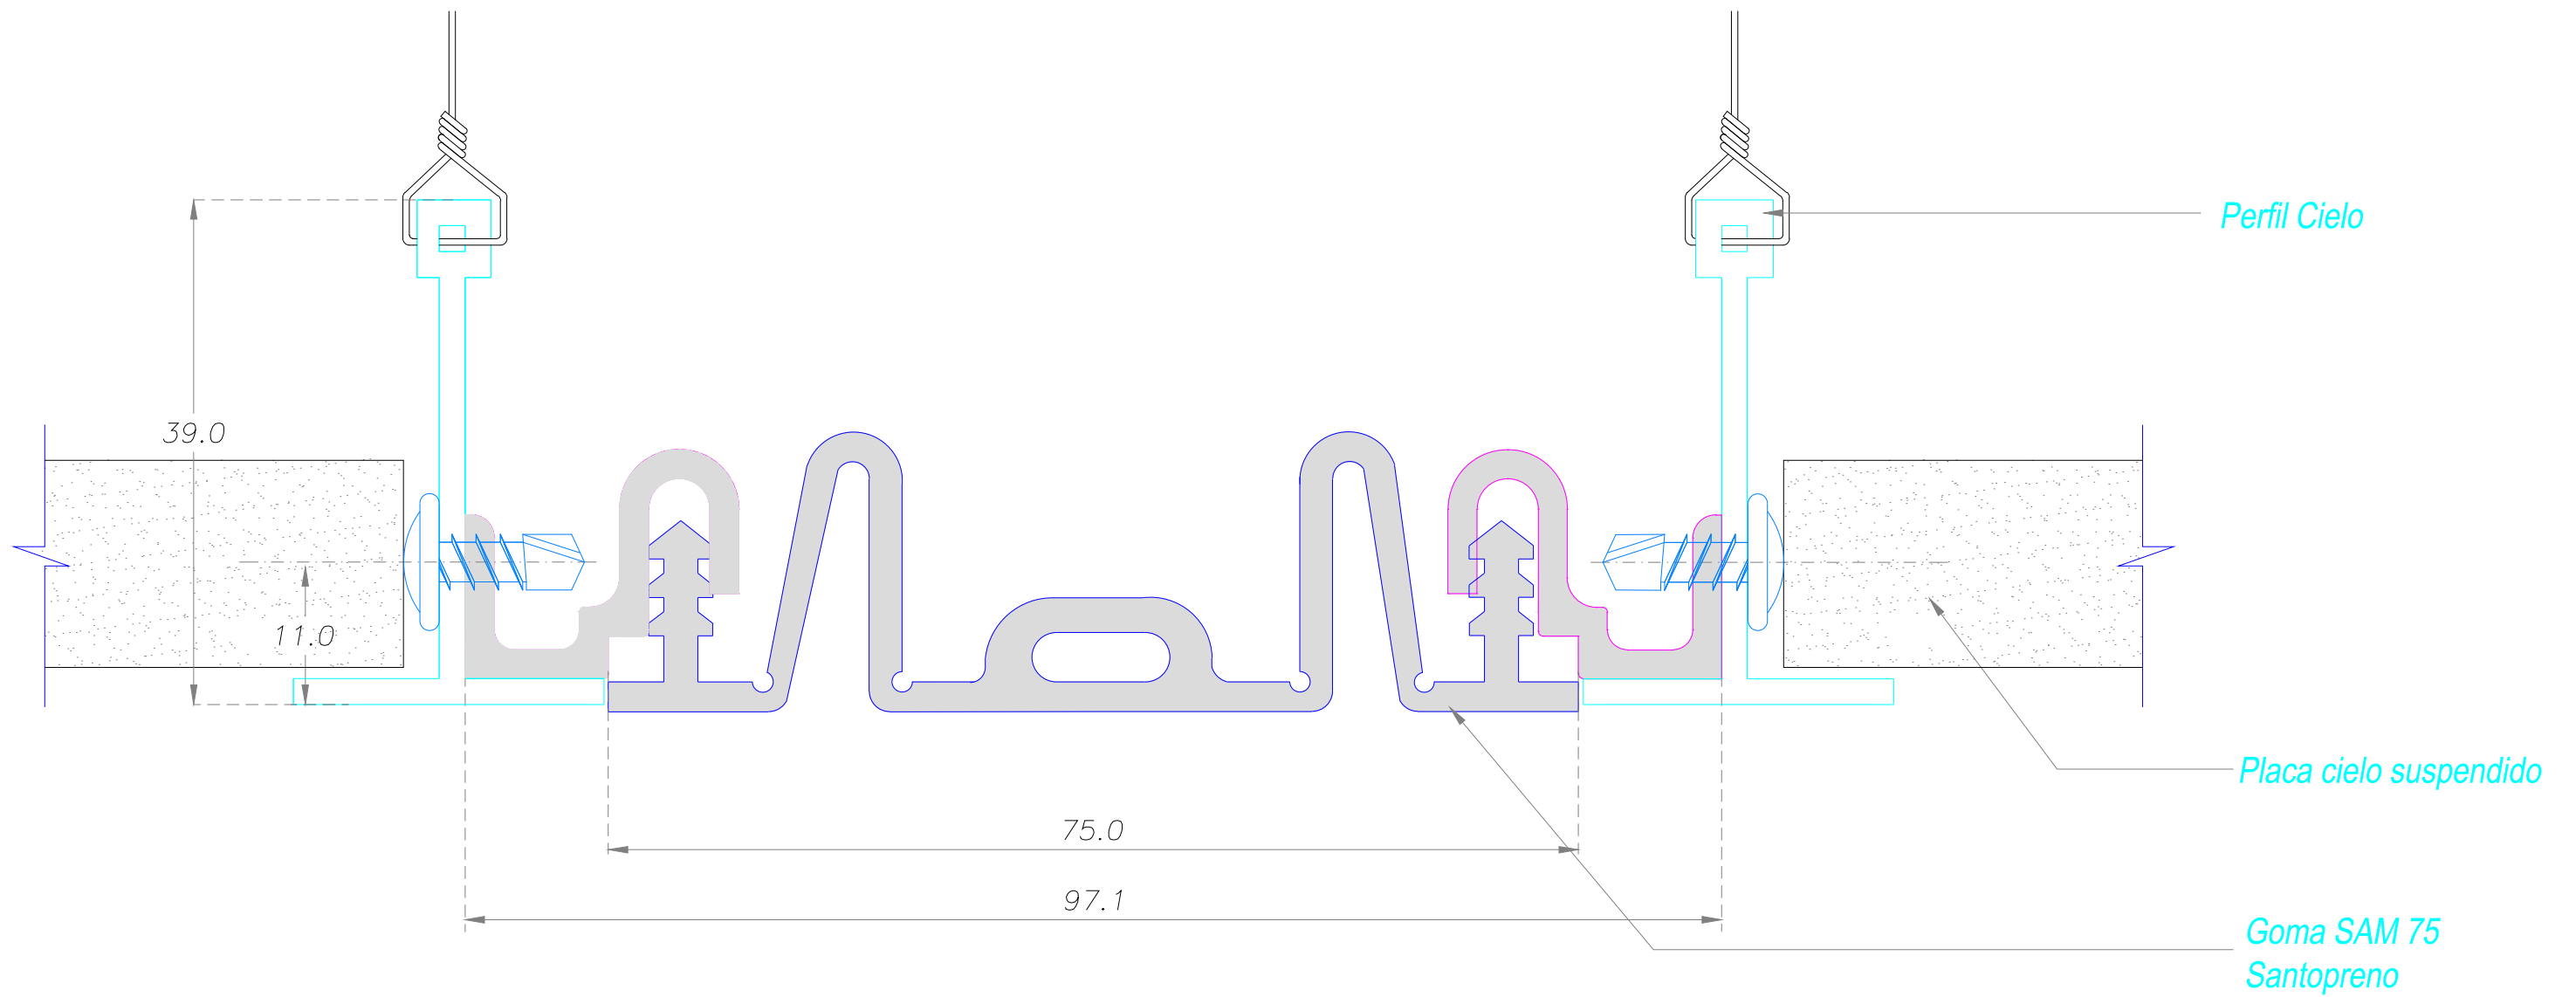

DETALLE CORTE TRANSVERSAL

Carretera Gral. San Martín 16500 Lote 128
 Parque Industrial Los Libertadores - Colina
 Fono: (56-2) 2 5946300
 www.sysprotec.cl

NOMBRE TIPO : CUBREJUNTA CIELO FALSO A RAS INTERIOR				CCFRI 100	
ANCHO DE CUBREJUNTA : 100 mm	Fecha Modificación	Fecha Aprobación		Plano de Fabricación	4 / 4
MOVIMIENTO HORIZONTAL : 85 %	Febrero 2019		Sysprotec se reserva el derecho de hacer modificaciones al diseño del producto para mejorar su funcionalidad e instalación, así como retirar cualquier producto sin previo aviso.	Escala : S / E	Código Random
LARGO TIRAS : 3 metros					

DETALLE CORTE TRANSVERSAL

SYSPROTEC
 Carretera Gral. San Martín 16500 Lote 128
 Parque Industrial Los Libertadores - Colina
 Fono: (56-2) 2 5946300
 www.sysprotec.cl

NOMBRE TIPO : CUBREJUNTA CIELO FALSO A RAS INTERIOR				CCFRI 50	
ANCHO DE CUBREJUNTA : 50 mm	Fecha Modificación	Fecha Aprobación	Sysprotec se reserva el derecho de hacer modificaciones al diseño del producto para mejorar su funcionalidad e instalación, así como retirar cualquier producto sin previo aviso.	Plano de Fabricación	2 / 4 Código Random
MOVIMIENTO HORIZONTAL : 50 %	Febrero 2019			Escala : S / E	
LARGO TIRAS : 3 metros					

DETALLE CORTE TRANSVERSAL

Carretera Gral. San Martín 16500 Lote 128
 Parque Industrial Los Libertadores - Colina
 Fono: (56-2) 2 5946300
 www.sysprotec.cl

NOMBRE TIPO :		CUBREJUNTA CIELO FALSO A RAS INTERIOR			CCFRI 75	
ANCHO DE CUBREJUNTA : 75 mm	Fecha Modificación	Fecha Aprobación	<i>Sysprotec se reserva el derecho de hacer modificaciones al diseño del producto para mejorar su funcionalidad e instalación, así como retirar cualquier producto sin previo aviso.</i>	Plano de Fabricación	3 / 4	Código Random
MOVIMIENTO HORIZONTAL : 85 %	Febrero 2019			Escala : S / E		
LARGO TIRAS : 3 metros						