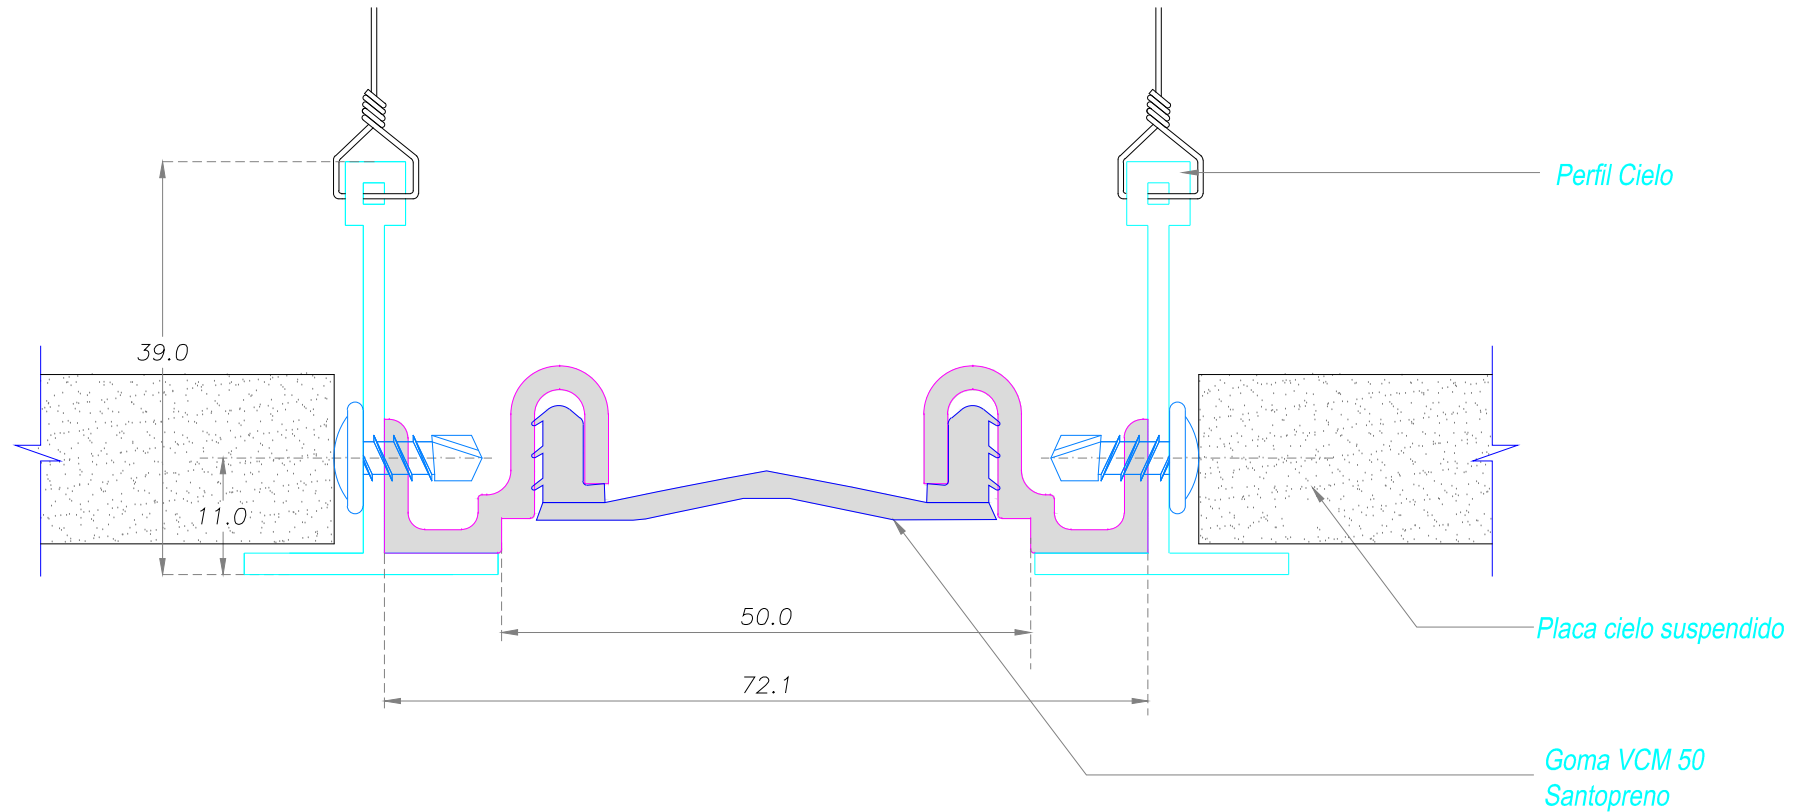

DETALLE CORTE TRANSVERSAL

SYSPROTEC
 Carretera Gral. San Martín 16500 Lote 128
 Parque Industrial Los Libertadores - Colina
 Fono: (56-2) 2 5946300
 www.sysprotec.cl

NOMBRE TIPO : CUBREJUNTA CIELO FALSO A RAS INTERIOR				CCFRI 50	
ANCHO DE CUBREJUNTA : 50 mm	Fecha Modificación	Fecha Aprobación	Sysprotec se reserva el derecho de hacer modificaciones al diseño del producto para mejorar su funcionalidad e instalación, así como retirar cualquier producto sin previo aviso.	Plano de Fabricación	2 / 4 Código Random
MOVIMIENTO HORIZONTAL : 50 %	Febrero 2019			Escala : S / E	
LARGO TIRAS : 3 metros					

DETALLE CORTE TRANSVERSAL

Carretera Gral. San Martín 16500 Lote 128
 Parque Industrial Los Libertadores - Colina
 Fono: (56-2) 2 5946300
 www.sysprotec.cl

NOMBRE TIPO :		CUBREJUNTA CIELO FALSO A RAS INTERIOR			CCFRI 75	
ANCHO DE CUBREJUNTA : 75 mm	Fecha Modificación	Fecha Aprobación	<i>Sysprotec se reserva el derecho de hacer modificaciones al diseño del producto para mejorar su funcionalidad e instalación, así como retirar cualquier producto sin previo aviso.</i>	Plano de Fabricación	3 / 4	Código Random
MOVIMIENTO HORIZONTAL : 85 %	Febrero 2019			Escala : S / E		
LARGO TIRAS : 3 metros						

DETALLE CORTE TRANSVERSAL

Carretera Gral. San Martín 16500 Lote 128
 Parque Industrial Los Libertadores - Colina
 Fono: (56-2) 2 5946300
 www.sysprotec.cl

NOMBRE TIPO : CUBREJUNTA CIELO FALSO A RAS INTERIOR PLANA				CCFRI P 50	
ANCHO DE CUBREJUNTA : 50 mm	Fecha Modificación	Fecha Aprobación		Plano de Fabricación	1 / 4
MOVIMIENTO HORIZONTAL : 50 %				Escala : S / E	Código Random
LARGO TIRAS : 3 metros	Febrero 2019		<small>Sysprotec se reserva el derecho de hacer modificaciones al diseño del producto para mejorar su funcionalidad e instalación, así como retirar cualquier producto sin previo aviso.</small>		