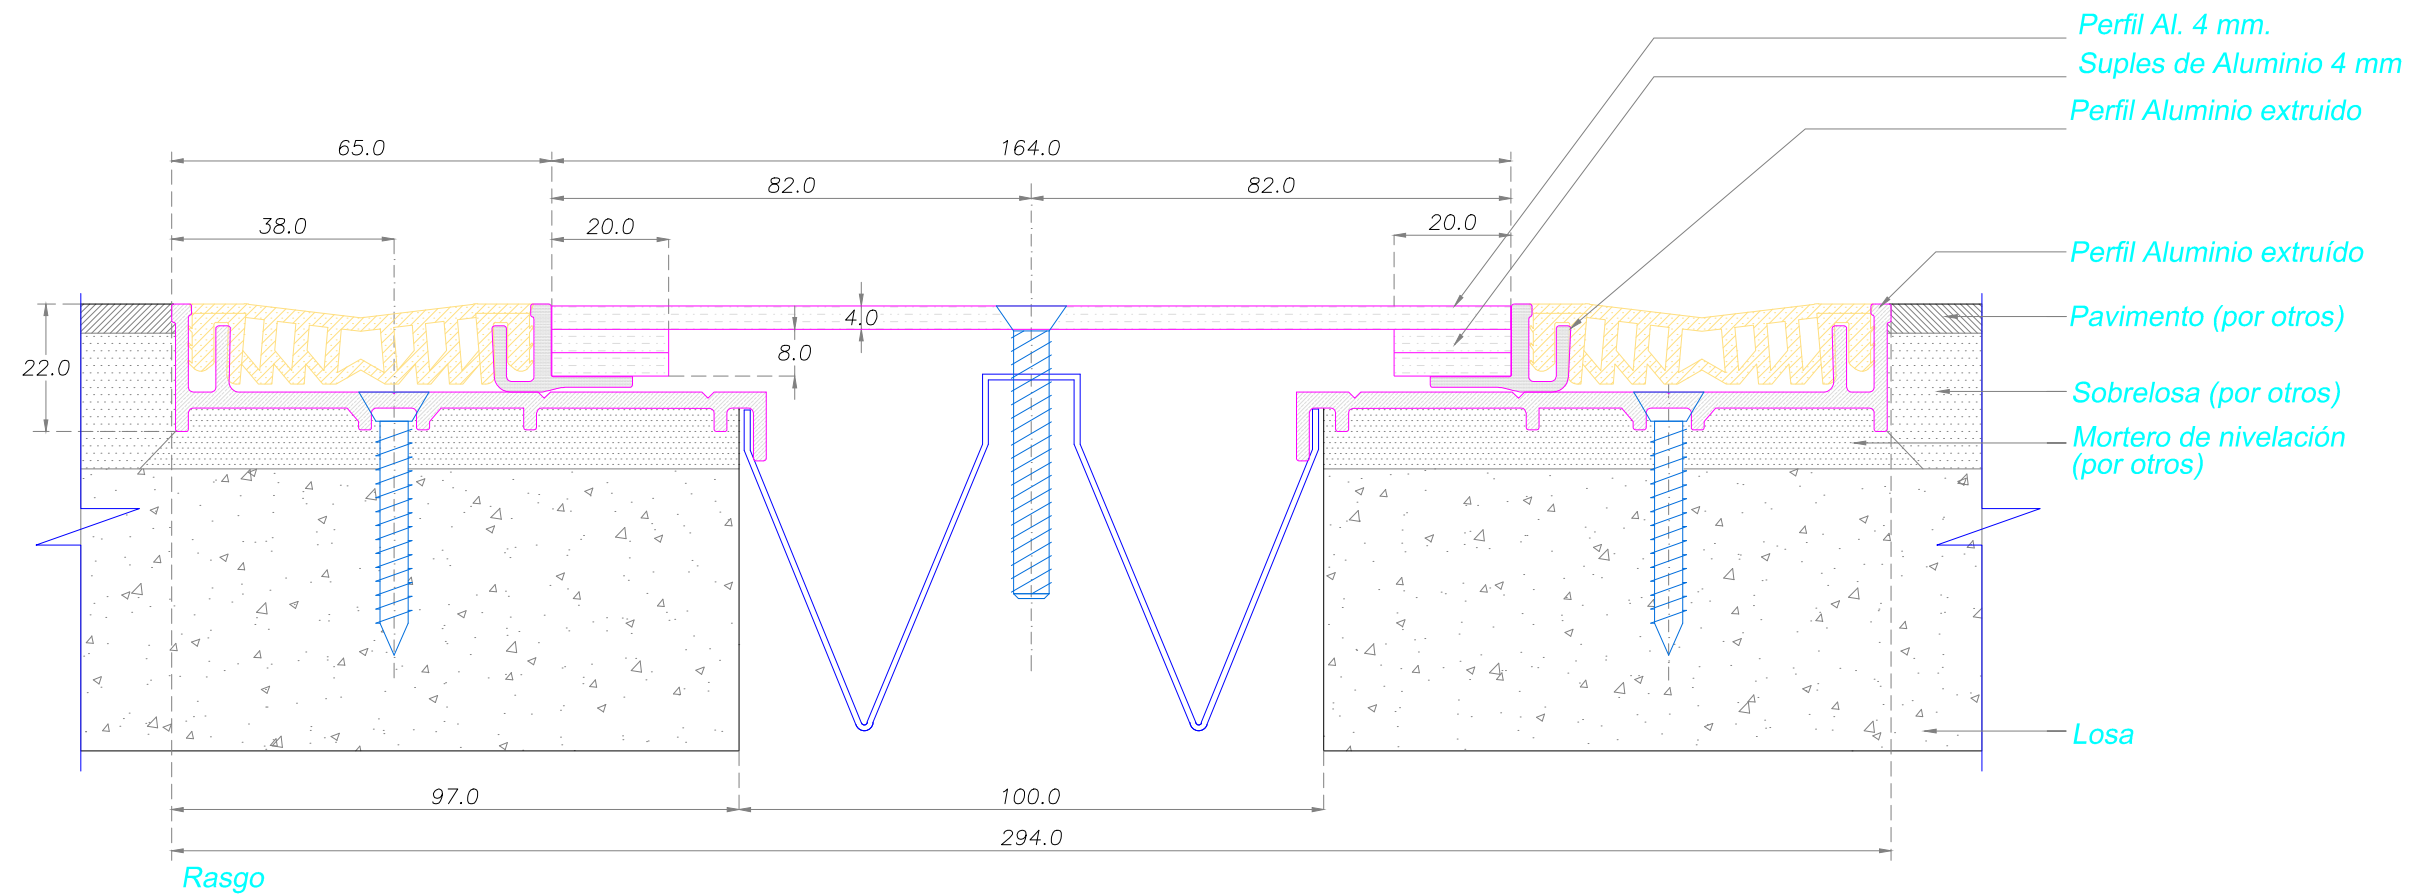

DETALLE CORTE TRANSVERSAL

Carretera Gral. San Martín 16500 Lote 128
Parque Industrial Los Libertadores - Colina
Fono: (56-2) 2 5946300
www.sysprotec.cl

NOMBRE TIPO :		CUBREJUNTA PISO A RAS INTERIOR DOBLE		CPRID R 100	
ANCHO DE CUBREJUNTA : 100 mm	Fecha Modificación	Notas : Sysprotec se reserva el derecho de hacer modificaciones al diseño del producto para mejorar su funcionalidad e instalación, así como retirar cualquier producto sin previo aviso.		Plano de Fabricación	3
MOVIMIENTO HORIZONTAL : 50%	Febrero 2019			Escala : S / E	5
LARGO TIRAS : 3 metros					03