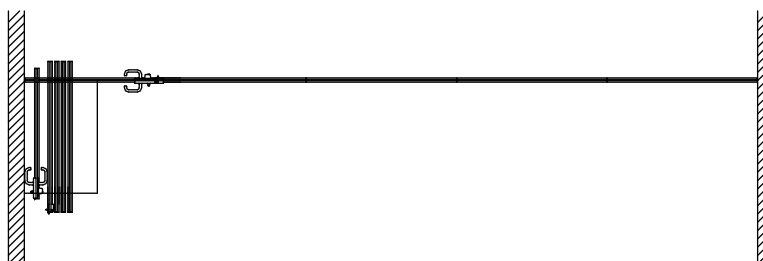

Sin estacionamiento con puerta