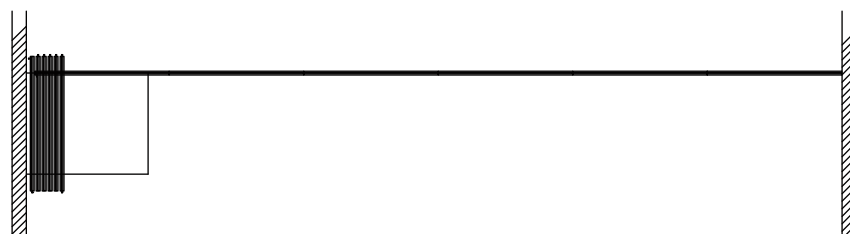

Sin estacionamiento sin puerta