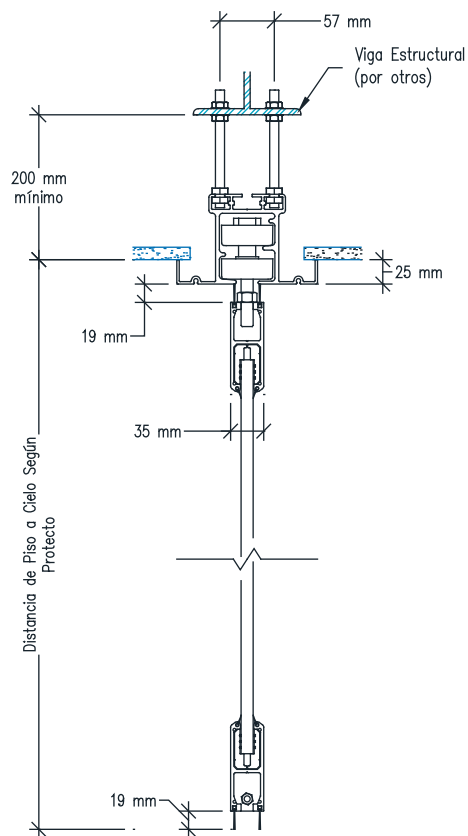

## Especificaciones técnicas

Modelos	121	122
Operacion	Individual	Pares
Configuracion	Demoto/Lado	Centro
Grosor Panel	1 3/8" (35mm)	
Grosor Vidrio	1/2» (12,7mm)	
STC	no	no
Min. Altura	4'-0» (1219mm)	4'-0» (1219mm)
MAX. Altura	*12'-6» (3814mm)	*12'-6» (3814mm)
Panel Ancho	min. 12» (304mm) max. 48 1/2» (1230mm)**	min. 12» (304mm) max. 48 1/2» (1230mm)**
Peso Panel	6,4lbs/sq.ft. (30 kg por sq.m.)	6,4lbs/sq.ft. (30 kg por sq.m.)
Sellos	3/4» (19mm) Brush seals	3/4» (19mm) Brush seals
Rieles	#23-T	#23-T

## Vista corte /