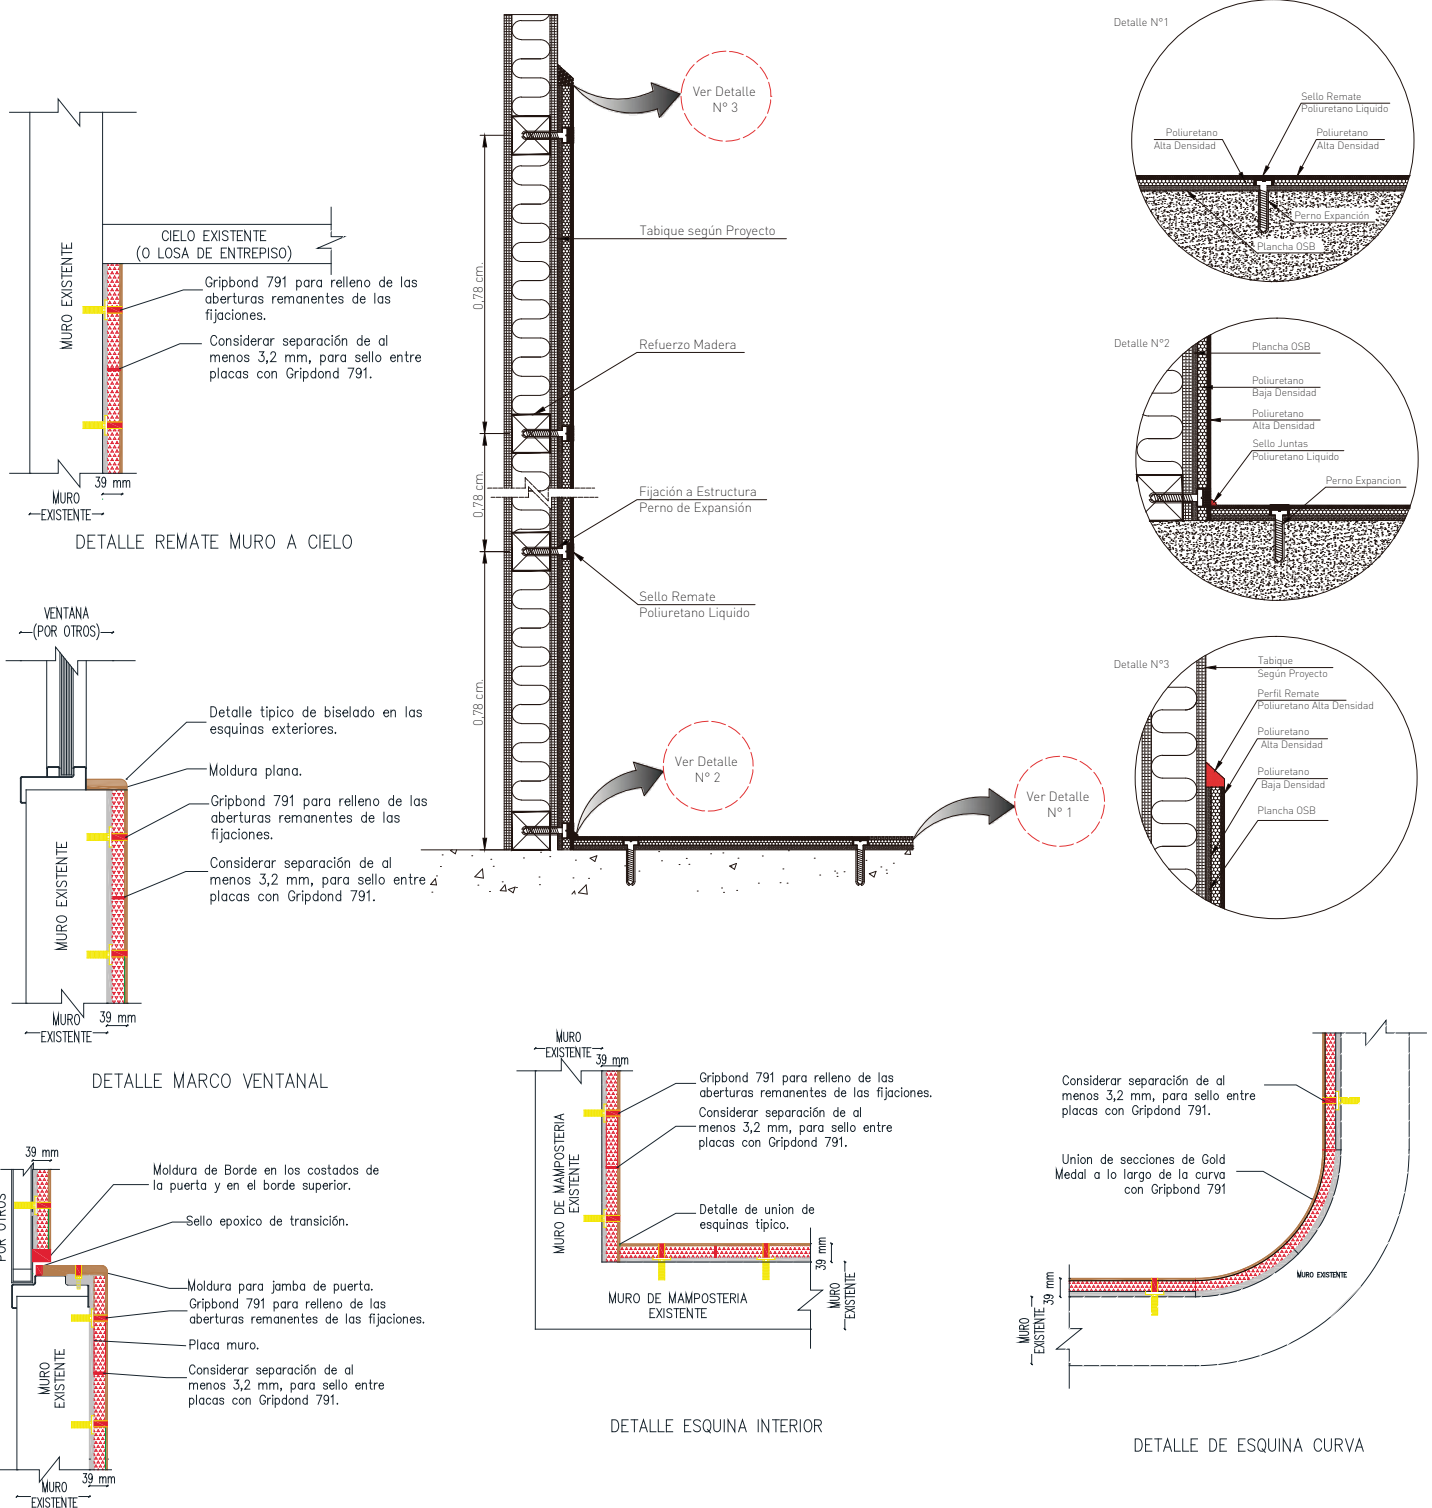

Detalles de instalación

Corte Escantillon

* Sysprotec se reserva el derecho de hacer modificaciones al diseño del producto, materialidad o accesorios para mejorar el funcionamiento e instalación.