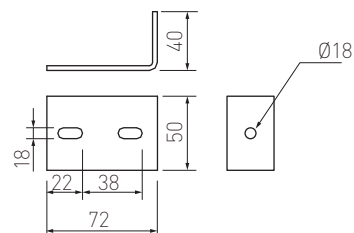

2. Escuadra standar