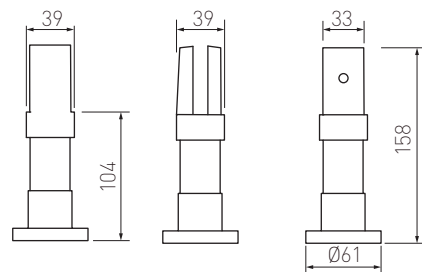

3. Pedestal