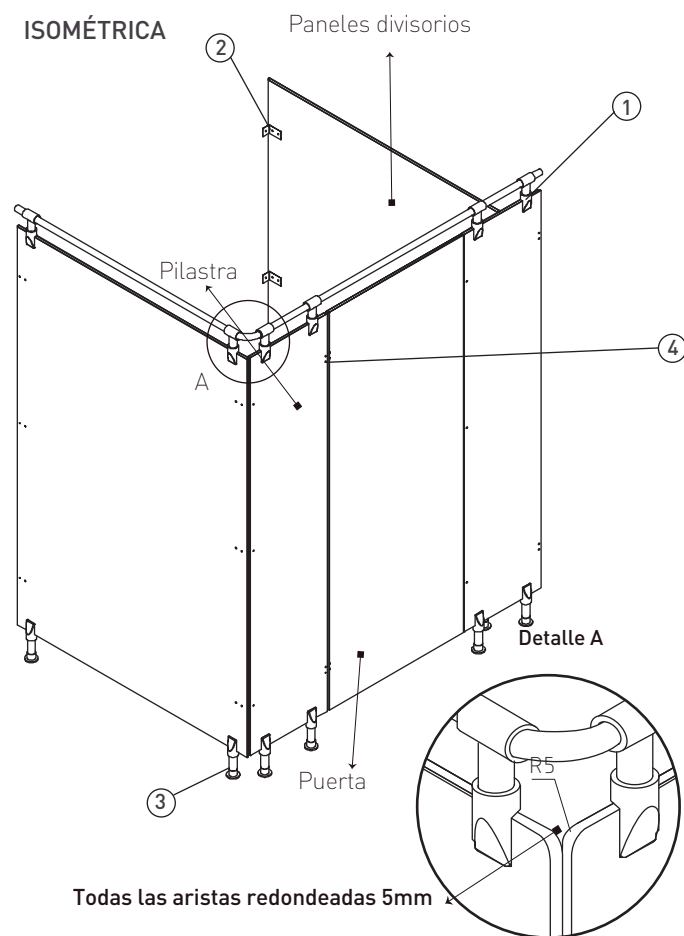

## Especificaciones técnicas

Materialidad	Resina fenólica 100%.
Espesor Puertas	19 mm.
Espesor Pilastras	19 mm.
Espesor Paneles Divisorios	12 mm.
Dimensión Puertas	Standard. 180 cm. (Altura) X 60 cm. (Ancho)
Dimensión Pilastras	Standard. 180 cm. (Altura) X 10 cm. hasta 80 cm. (Ancho)
Dimensión Paneles Divisorios	Standard. 180 cm. (Altura) X (según Proyecto)
Profundidad	Según proyecto.
Montaje	Fijación mecánica a cielo (Pilastra) y a muro (Panel Divisorio)
Herrajes / Bisagras, escuadras, zapatas, tornillos y cerraduras	Acero inoxidable del tipo antivandálico. / Acero inoxidable.
Perchas	Acero cromado
Terminación	La placa de resina fenólica lleva una lámina HPL de acuerdo a la carta de colores. Los bordes son pulidos.

## VISTA FRONTAL

## ISOMÉTRICA