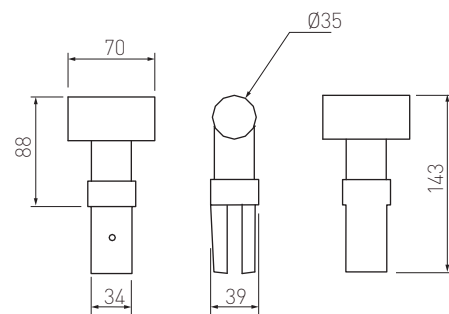

1. Toma superior