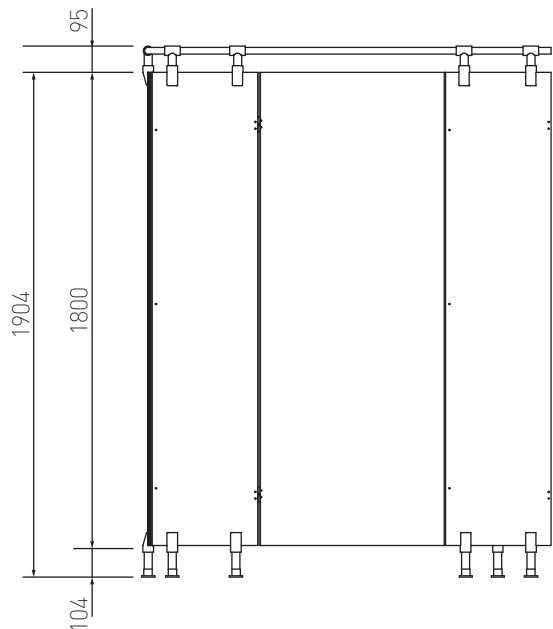

## Especificaciones técnicas

Materialidad	Resina fenólica 100%.
Espesor Puertas	19 mm.
Espesor Pilastras	19 mm.
Espesor Paneles Divisorios	12 mm.
Dimensión Puertas	Standard. 180 cm. (Altura) X 60 cm. (Ancho)
Dimensión Pilastras	Standard. 180 cm. (Altura) X 10 cm. hasta 80 cm. (Ancho)
Dimensión Paneles Divisorios	Standard. 180 cm. (Altura) X (según Proyecto)
Profundidad	Según proyecto.
Montaje	Fijación mecánica a cielo (Pilastra) y a muro (Panel Divisorio)
Herrajes / Bisagras, escuadras, zapatas, tornillos y cerraduras	Acero inoxidable del tipo antivandálico. / Acero inoxidable.
Perchas	Acero cromado
Terminación	La placa de resina fenólica lleva una lámina HPL de acuerdo a la carta de colores. Los bordes son pulidos.

## ISOMÉTRICA