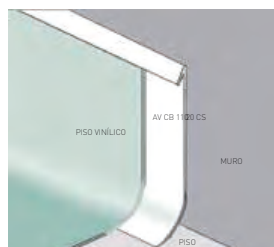

Por medio de un perfil biselado o redondeado genera una transición entre el piso y el muro para evitar la acumulación de polvo y demás partículas indeseadas, para garantizar superficies de acabado prolijo y de fácil limpieza.

AV GP 100 E2

AV GP 100 E3

AV CB 110 20 CS

AV GP 100 E2 /

Materialidad	PVC flexible extruido
Dureza	Shore A 75-85
Altura	100 mm.
Largo de rollo	50 mts.

AV GP 100 E3 /

Materialidad	PVC flexible extruido
Dureza	Shore A 75-85
Altura	100 mm.
Largo de rollo	50 mts.

AV CB 110 20 CS /

Materialidad	PVC flexible extruido
Dureza	Shore A 75-85
Altura	110 mm.
Largo de tira	3 mts.

Garantía /

5 años de producto y 1 año por instalación.
Garantía limitada, sujeta a uso bajo condiciones aplicables.