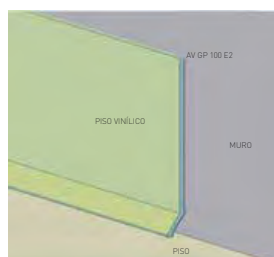

Por medio de un perfil biselado o redondeado genera una transición entre el piso y el muro para evitar la acumulación de polvo y demás partículas indeseadas, para garantizar superficies de acabado prolijo y de fácil limpieza.

AV GP 100 E2

AV GP 100 E3

AV CB 110 20 CS

AV GP 100 E2 /

Materialidad	PVC flexible extruido
Dureza	Shore A 75-85
Altura	100 mm.
Largo de rollo	50 mts.

AV GP 100 E3 /

Materialidad	PVC flexible extruido
Dureza	Shore A 75-85
Altura	100 mm.
Largo de rollo	50 mts.