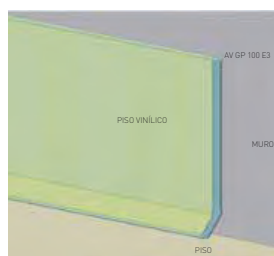

Por medio de un perfil biselado o redondeado genera una transición entre el piso y el muro para evitar la acumulación de polvo y demás partículas indeseadas, para garantizar superficies de acabado prolijo y de fácil limpieza.

AV GP 100 E2

AV GP 100 E3

AV CB 110 20 CS

AV GP 100 E2 /

Materialidad	PVC flexible extruido
Dureza	Shore A 75-85
Altura	100 mm.
Largo de rollo	50 mts.

AV GP 100 E3 /

Materialidad	PVC flexible extruido
Dureza	Shore A 75-85
Altura	100 mm.
Largo de rollo	50 mts.

AV CB 110 20 CS /

Materialidad	PVC flexible extruido
Dureza	Shore A 75-85
Altura	110 mm.
Largo de tira	3 mts.

Garantía /

5 años de producto y 1 año por instalación.
Garantía limitada, sujeta a uso bajo condiciones aplicables.