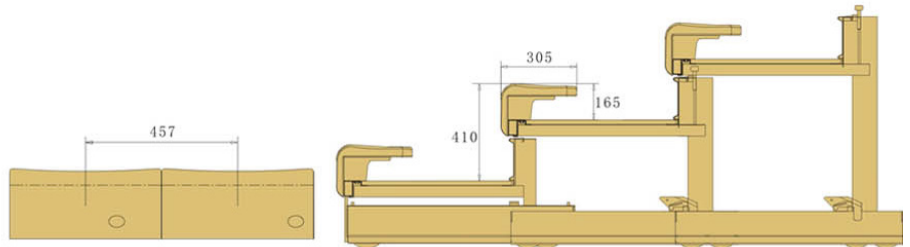

Instalación Anclado a Muro

Diagrama Asientos Vogue SIN RESPALDO

Diagrama Asientos Vogue CON RESPALDO

Colores

* Sysprotec se reserva el derecho de hacer modificaciones al diseño del producto, materialidad o accesorios para mejorar el funcionamiento e instalación.