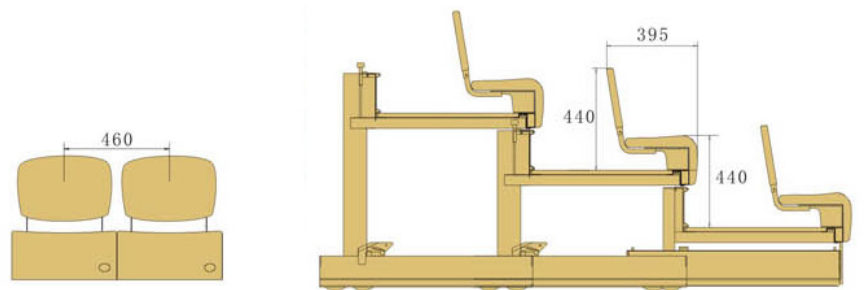

Instalación Anclado a Muro

Diagrama Asientos Vogue SIN RESPALDO

Diagrama Asientos Vogue CON RESPALDO

Colores

* Sysprotec se reserva el derecho de hacer modificaciones al diseño del producto, materialidad o accesorios para mejorar el funcionamiento e instalación.