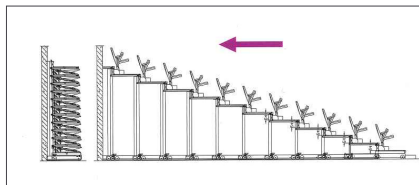

* Sysprotec se reserva el derecho de hacer modificaciones al diseño del producto, materialidad o accesorios para mejorar el funcionamiento e instalación.

VOGUE

Diagramas

Instalación Empotrada

Instalación Autosoportante

Instalación Anclado a Muro

Diagrama Asientos Vogue SIN RESPALDO

Diagrama Asientos Vogue CON RESPALDO

Colores

* Sysprotec se reserva el derecho de hacer modificaciones al diseño del producto, materialidad o accesorios para mejorar el funcionamiento e instalación.