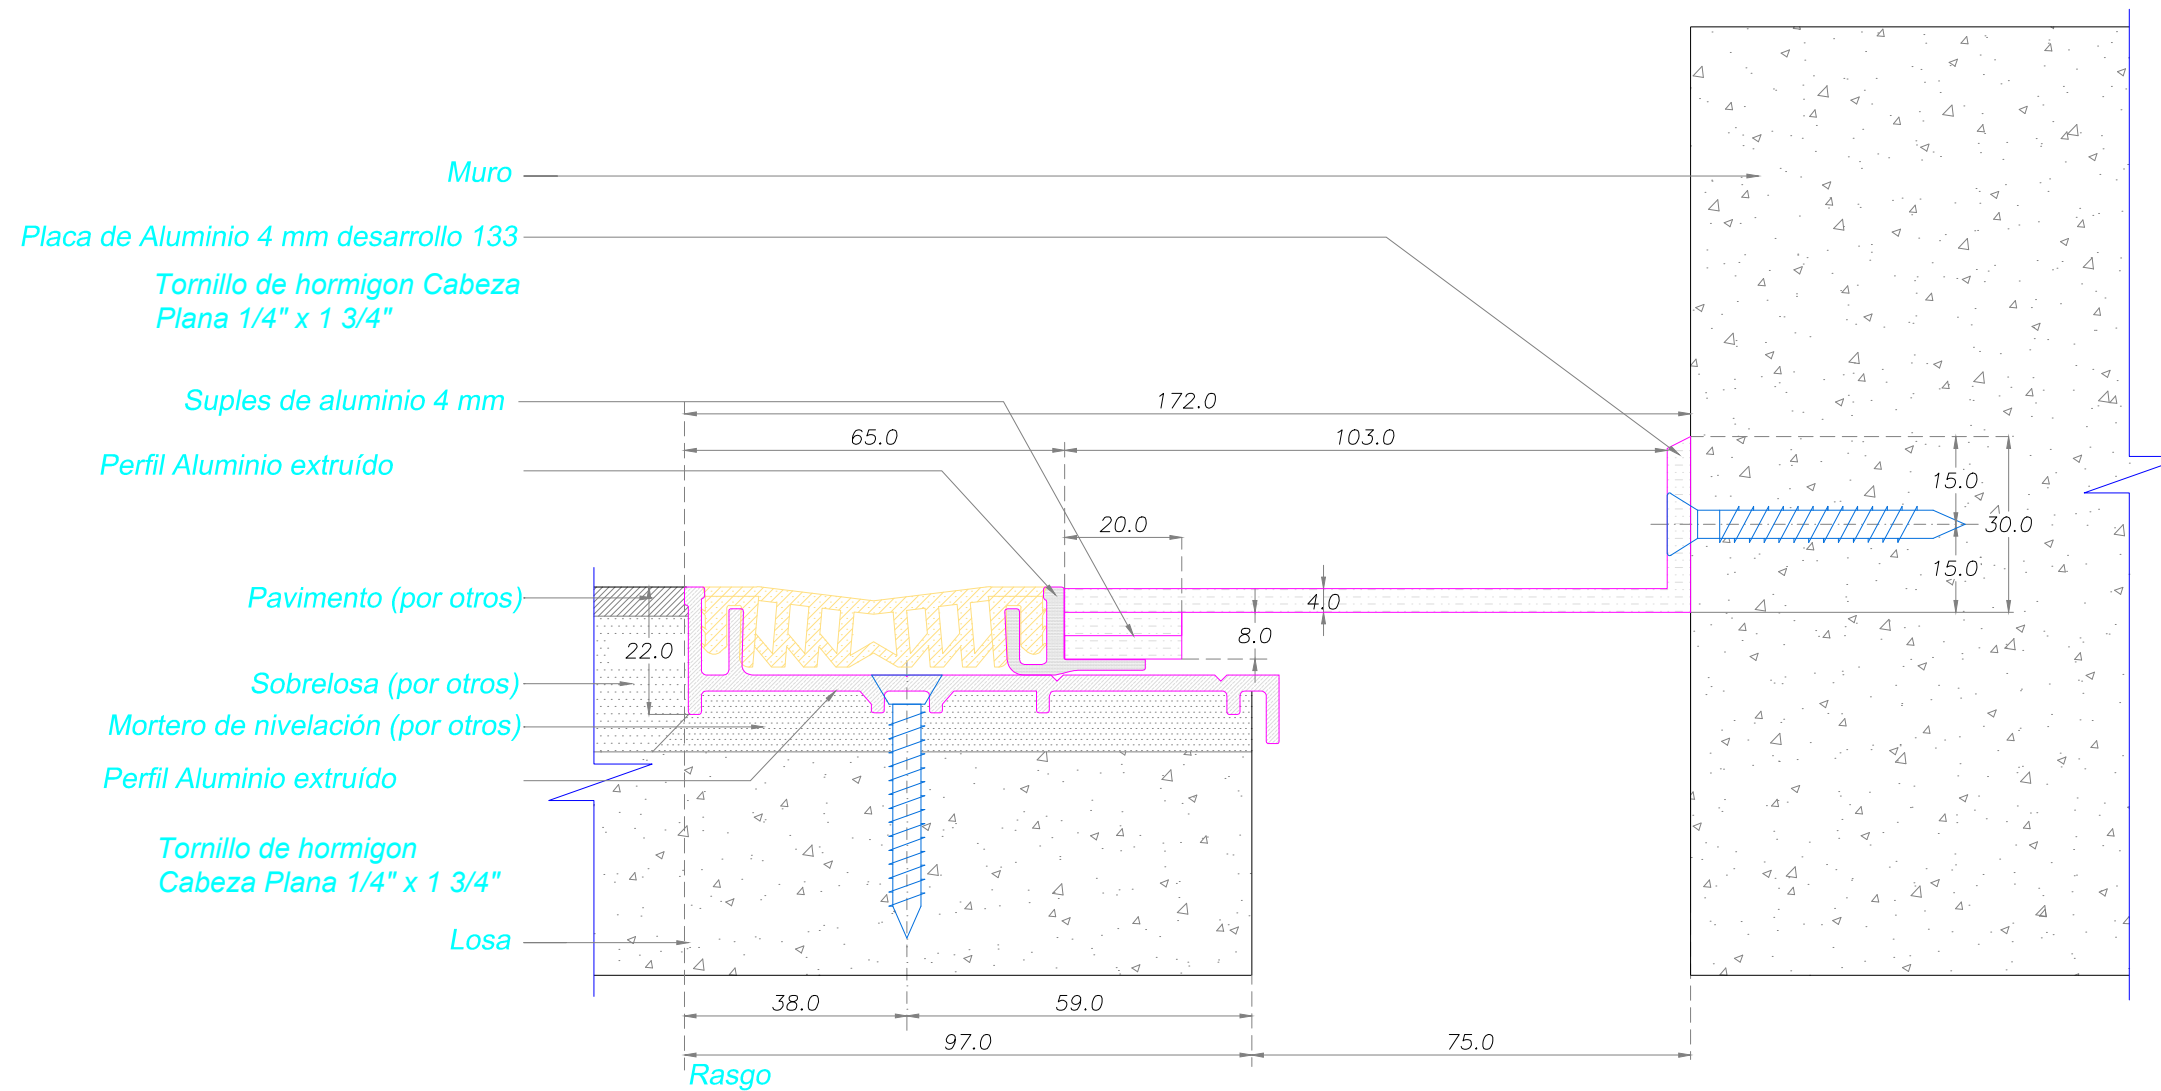

DETALLE CORTE TRANSVERSAL

SYSPROTEC

Carretera Gral. San Martín 16500 Lote 128
Parque Industrial Los Libertadores - Colina
Fono: (56-2) 2 5946300
www.sysprotec.cl

NOMBRE TIPO :		CUBREJUNTA PISO A RAS INTERIOR DOBLE A MURO			CPRID RM 100	
ANCHO DE CUBREJUNTA	: 100 mm	Fecha Modificación	Fecha Aprobación	Notas:	Plano de Fabricación	3
MOVIMIENTO HORIZONTAL	: 50 %	Febrero 2019		Sysprotec se reserva el derecho de hacer modificaciones al diseño del producto para mejorar su funcionalidad e instalación, así como retirar cualquier producto sin previo aviso.	Escala : S / E	3
LARGO TIRAS	: 3 metros					Codigo Random

DETALLE CORTE TRANSVERSAL

Carretera Gral. San Martín 16500 Lote 128
Parque Industrial Los Libertadores - Colina
Fono: (56-2) 2 5946300
www.sysprotec.cl

NOMBRE TIPO : CUBREJUNTA PISO A RAS INTERIOR DOBLE A MURO				CPRID RM 50	
ANCHO DE CUBREJUNTA : 50 mm	Fecha Modificación	Fecha Aprobación	Notas:	Plano de Fabricación	1 / 3
MOVIMIENTO HORIZONTAL : 50 %	Febrero 2019		Sysprotec se reserva el derecho de hacer modificaciones al diseño del producto para mejorar su funcionalidad e instalación, así como retirar cualquier producto sin previo aviso.	Escala : S / E	Codigo Random
LARGO TIRAS : 3 metros					

DETALLE CORTE TRANSVERSAL

Carretera Gral. San Martín 16500 Lote 128
 Parque Industrial Los Libertadores - Colina
 Fono: (56-2) 2 5946300
 www.sysprotec.cl

NOMBRE TIPO : CUBREJUNTA PISO A RAS INTERIOR DOBLE A MURO				CPRID RM 75	
ANCHO DE CUBREJUNTA : 75 mm	Fecha Modificación	Fecha Aprobación	Notas:	Plano de Fabricación	2 / 3
MOVIMIENTO HORIZONTAL : 50 %	Febrero 2019		Sysprotec se reserva el derecho de hacer modificaciones al diseño del producto para mejorar su funcionalidad e instalación, así como retirar cualquier producto sin previo aviso.	Escala : S / E	Codigo Random
LARGO TIRAS : 3 metros					