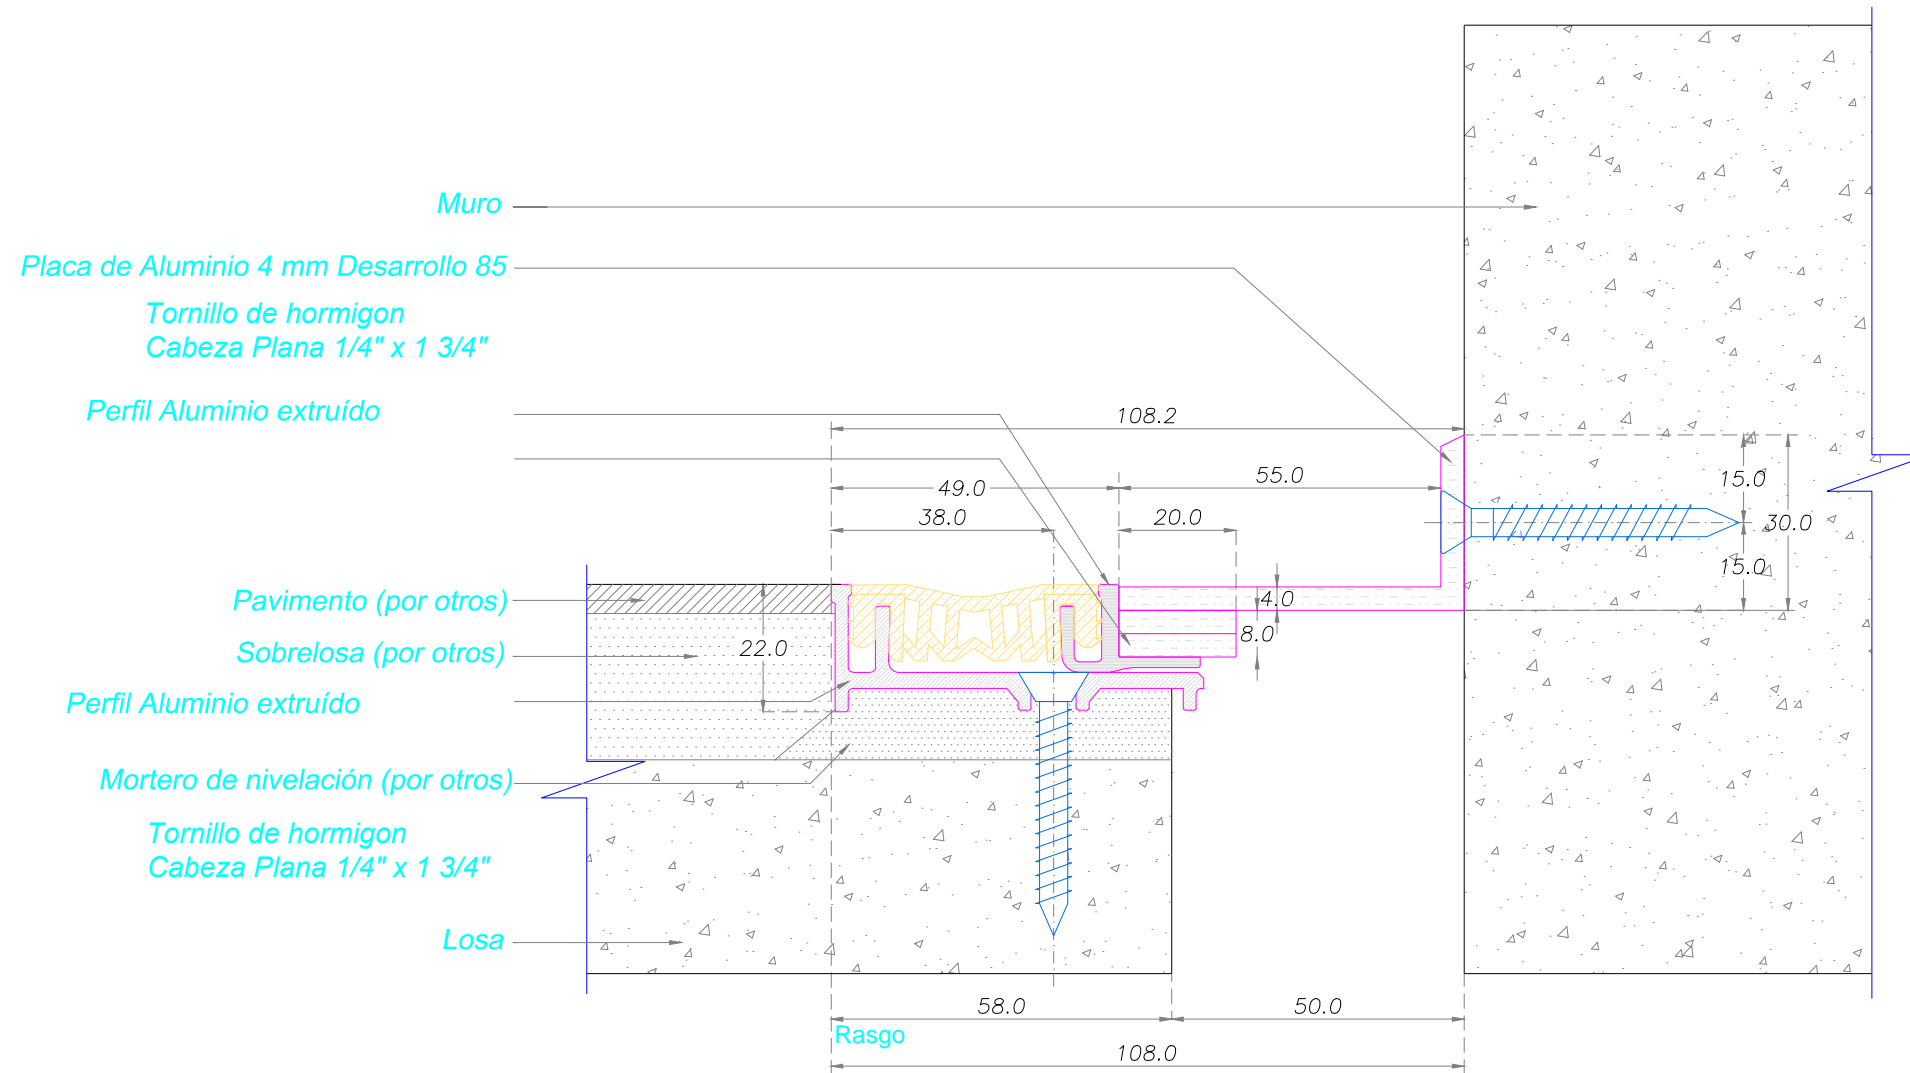

DETALLE CORTE TRANSVERSAL

SYSPROTEC

Carretera Gral. San Martín 16500 Lote 128
Parque Industrial Los Libertadores - Colina
Fono: (56-2) 2 5946300
www.sysprotec.cl

NOMBRE TIPO :		CUBREJUNTA PISO A RAS INTERIOR DOBLE A MURO			CPRID RM 100	
ANCHO DE CUBREJUNTA	: 100 mm	Fecha Modificación	Fecha Aprobación	Notas:	Plano de Fabricación	3
MOVIMIENTO HORIZONTAL	: 50 %	Febrero 2019		Sysprotec se reserva el derecho de hacer modificaciones al diseño del producto para mejorar su funcionalidad e instalación, así como retirar cualquier producto sin previo aviso.	Escala : S / E	3
LARGO TIRAS	: 3 metros					Codigo Random

DETALLE CORTE TRANSVERSAL

Carretera Gral. San Martín 16500 Lote 128
Parque Industrial Los Libertadores - Colina
Fono: (56-2) 2 5946300
www.sysprotec.cl

NOMBRE TIPO : CUBREJUNTA PISO A RAS INTERIOR DOBLE A MURO				CPRID RM 50	
ANCHO DE CUBREJUNTA : 50 mm	Fecha Modificación	Fecha Aprobación	Notas:	Plano de Fabricación	1 / 3
MOVIMIENTO HORIZONTAL : 50 %	Febrero 2019		Sysprotec se reserva el derecho de hacer modificaciones al diseño del producto para mejorar su funcionalidad e instalación, así como retirar cualquier producto sin previo aviso.	Escala : S / E	Codigo Random
LARGO TIRAS : 3 metros					

DETALLE CORTE TRANSVERSAL

Carretera Gral. San Martín 16500 Lote 128
 Parque Industrial Los Libertadores - Colina
 Fono: (56-2) 2 5946300
 www.sysprotec.cl

NOMBRE TIPO : CUBREJUNTA PISO A RAS INTERIOR DOBLE A MURO				CPRID RM 75	
ANCHO DE CUBREJUNTA : 75 mm	Fecha Modificación	Fecha Aprobación	Notas:	Plano de Fabricación	2 / 3
MOVIMIENTO HORIZONTAL : 50 %	Febrero 2019		Sysprotec se reserva el derecho de hacer modificaciones al diseño del producto para mejorar su funcionalidad e instalación, así como retirar cualquier producto sin previo aviso.	Escala : S / E	Codigo Random
LARGO TIRAS : 3 metros					