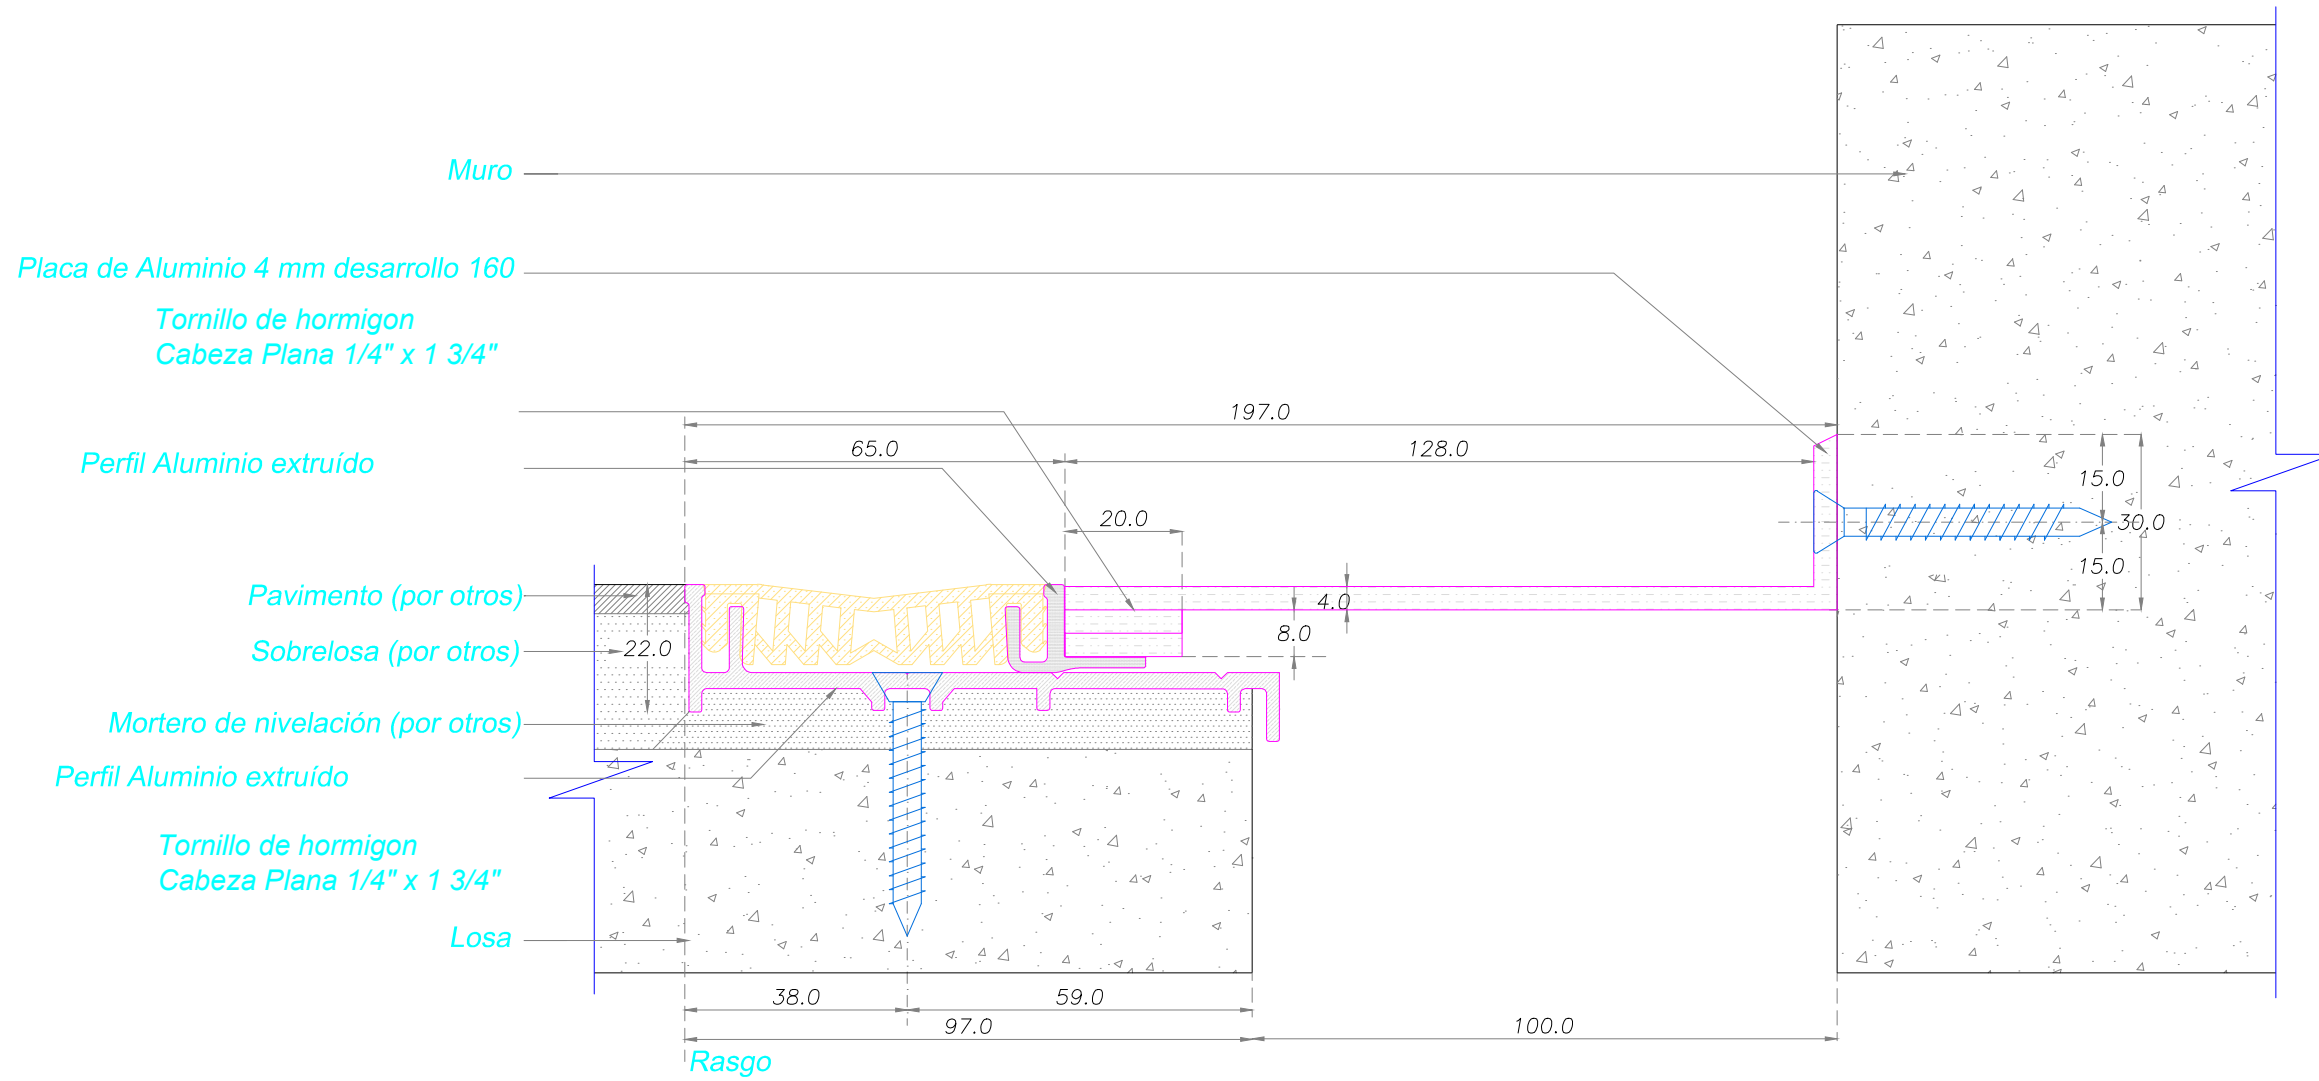

DETALLE CORTE TRANSVERSAL

SYSPROTEC

Carretera Gral. San Martín 16500 Lote 128
Parque Industrial Los Libertadores - Colina
Fono: (56-2) 2 5946300
www.sysprotec.cl

NOMBRE TIPO :		CUBREJUNTA PISO A RAS INTERIOR DOBLE A MURO			CPRID RM 100	
ANCHO DE CUBREJUNTA	: 100 mm	Fecha Modificación	Fecha Aprobación	Notas:	Plano de Fabricación	3
MOVIMIENTO HORIZONTAL	: 50 %	Febrero 2019		Sysprotec se reserva el derecho de hacer modificaciones al diseño del producto para mejorar su funcionalidad e instalación, así como retirar cualquier producto sin previo aviso.	Escala : S / E	3
LARGO TIRAS	: 3 metros					Codigo Random

DETALLE CORTE TRANSVERSAL

Carretera Gral. San Martín 16500 Lote 128
Parque Industrial Los Libertadores - Colina
Fono: (56-2) 2 5946300
www.sysprotec.cl

NOMBRE TIPO : CUBREJUNTA PISO A RAS INTERIOR DOBLE A MURO				CPRID RM 50	
ANCHO DE CUBREJUNTA : 50 mm	Fecha Modificación	Fecha Aprobación	Notas:	Plano de Fabricación	1 / 3
MOVIMIENTO HORIZONTAL : 50 %	Febrero 2019		Sysprotec se reserva el derecho de hacer modificaciones al diseño del producto para mejorar su funcionalidad e instalación, así como retirar cualquier producto sin previo aviso.	Escala : S / E	Codigo Random
LARGO TIRAS : 3 metros					

DETALLE CORTE TRANSVERSAL

Carretera Gral. San Martín 16500 Lote 128
 Parque Industrial Los Libertadores - Colina
 Fono: (56-2) 2 5946300
 www.sysprotec.cl

NOMBRE TIPO : CUBREJUNTA PISO A RAS INTERIOR DOBLE A MURO				CPRID RM 75	
ANCHO DE CUBREJUNTA : 75 mm	Fecha Modificación	Fecha Aprobación	Notas:	Plano de Fabricación	2 / 3
MOVIMIENTO HORIZONTAL : 50 %	Febrero 2019		Sysprotec se reserva el derecho de hacer modificaciones al diseño del producto para mejorar su funcionalidad e instalación, así como retirar cualquier producto sin previo aviso.	Escala : S / E	Codigo Random
LARGO TIRAS : 3 metros					