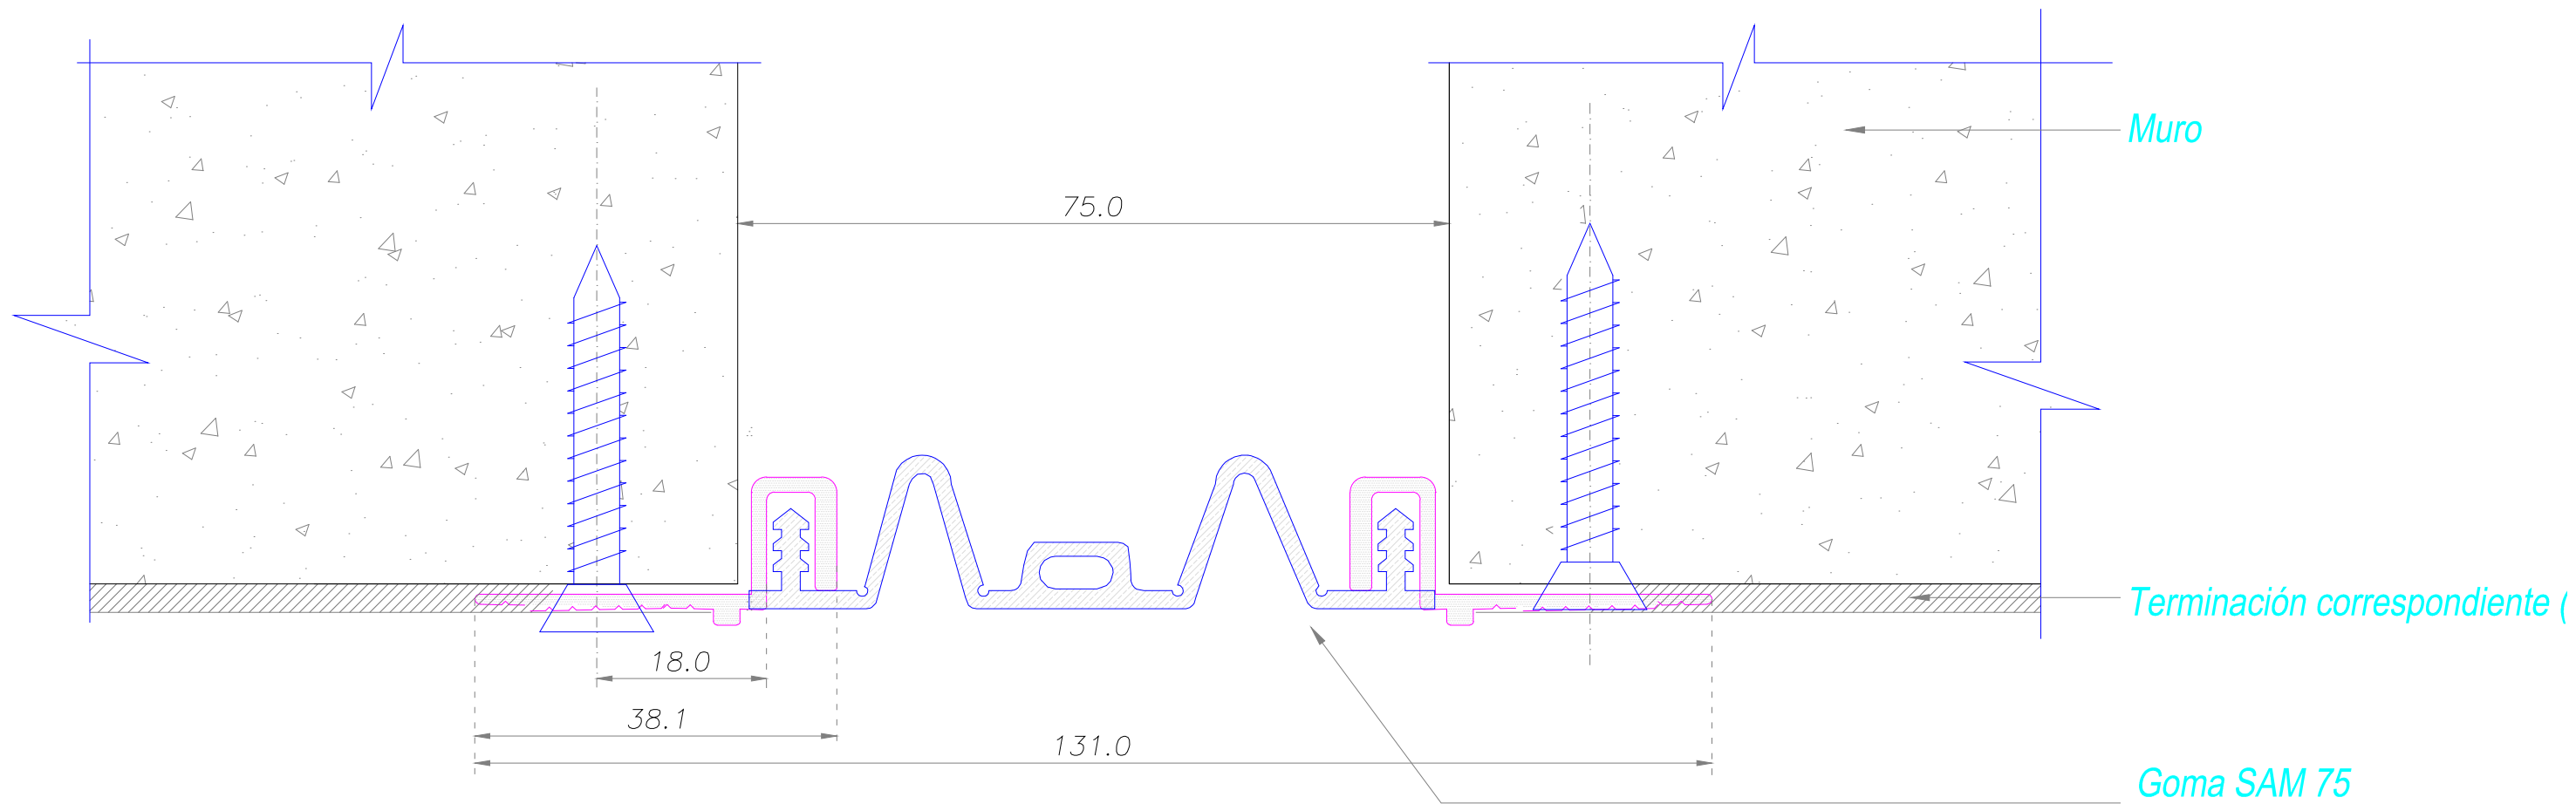

# DETALLE CORTE TRANSVERSAL

Carretera Gral. San Martín 16500 Lote 128  
Parque Industrial Los Libertadores - Colina  
Fono: (56-2) 2 5946300  
www.sysprotec.cl

NOMBRE TIPO : <b>CUBREJUNTA DE MURO A RAS INTERIOR PERFIL SUPERFICIAL</b>				CMRI PS 100	
ANCHO DE CUBREJUNTA : 100 mm	Fecha Modificación	Fecha Aprobación	Notas :	Plano de Fabricación	4 / 4
MOVIMIENTO HORIZONTAL : 85 %	Febrero 2019		Sysprotec se reserva el derecho de hacer modificaciones al diseño del producto para mejorar su funcionalidad e instalación, así como retirar cualquier producto sin previo aviso.	Escala : S / E	Codigo Random
LARGO TIRAS : 3 metros					

DETALLE CORTE TRANSVERSAL

Carretera Gral. San Martín 16500 Lote 128  
Parque Industrial Los Libertadores - Colina  
Fono: (56-2) 2 5946300  
www.sysprotec.cl

NOMBRE TIPO : <b>CUBREJUNTA DE MURO A RAS INTERIOR PERFIL SUPERFICIAL</b>				<b>CMRI PS 50</b>	
ANCHO DE CUBREJUNTA : 50 mm	Fecha Modificación	Fecha Aprobación	Notas : <i>Sysprotec se reserva el derecho de hacer modificaciones al diseño del producto para mejorar su funcionalidad e instalación, así como retirar cualquier producto sin previo aviso.</i>	Plano de Fabricación	1 / 4
MOVIMIENTO HORIZONTAL : 50 %	Febrero 2019			Escala : S / E	
LARGO TIRAS : 3 metros					

# DETALLE CORTE TRANSVERSAL

Carretera Gral. San Martín 16500 Lote 128  
 Parque Industrial Los Libertadores - Colina  
 Fono: (56-2) 2 5946300  
 www.sysprotec.cl

NOMBRE TIPO : <b>CUBREJUNTA DE MURO A RAS INTERIOR PERFIL SUPERFICIAL</b>				CMRI PS 75	
ANCHO DE CUBREJUNTA : 75 mm	Fecha Modificación	Fecha Aprobación	Notas :	Plano de Fabricación	3 / 4 Codigo Random
MOVIMIENTO HORIZONTAL : 66 %	Febrero 2019		Sysprotec se reserva el derecho de hacer modificaciones al diseño del producto para mejorar su funcionalidad e instalación, así como retirar cualquier producto sin previo aviso.	Escala : S / E	
LARGO TIRAS : 3 metros					