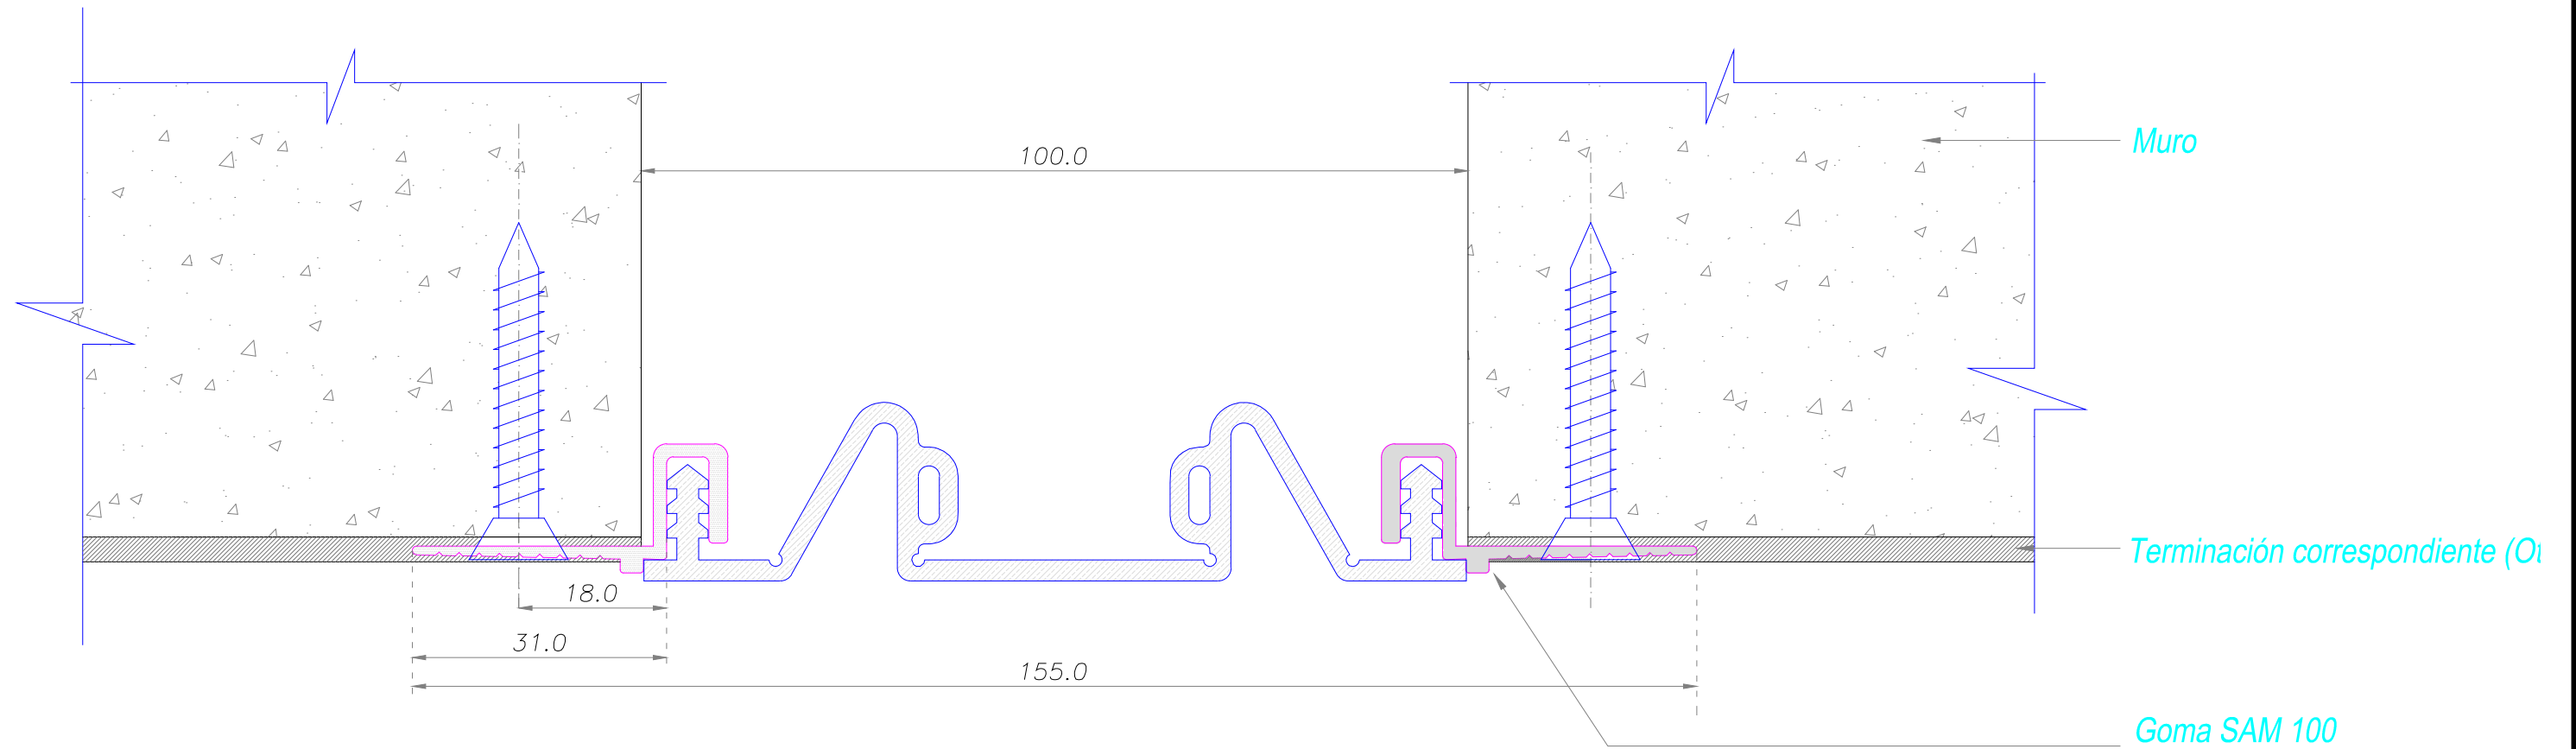

# DETALLE CORTE TRANSVERSAL

Carretera Gral. San Martín 16500 Lote 128  
Parque Industrial Los Libertadores - Colina  
Fono: (56-2) 2 5946300  
www.sysprotec.cl

NOMBRE TIPO : <b>CUBREJUNTA DE MURO A RAS INTERIOR PERFIL SUPERFICIAL</b>				CMRI PS 100	
ANCHO DE CUBREJUNTA : 100 mm	Fecha Modificación	Fecha Aprobación	Notas :	Plano de Fabricación	4 / 4
MOVIMIENTO HORIZONTAL : 85 %	Febrero 2019		Sysprotec se reserva el derecho de hacer modificaciones al diseño del producto para mejorar su funcionalidad e instalación, así como retirar cualquier producto sin previo aviso.	Escala : S / E	Codigo Random
LARGO TIRAS : 3 metros					

DETALLE CORTE TRANSVERSAL

Carretera Gral. San Martín 16500 Lote 128  
Parque Industrial Los Libertadores - Colina  
Fono: (56-2) 2 5946300  
www.sysprotec.cl

NOMBRE TIPO : <b>CUBREJUNTA DE MURO A RAS INTERIOR PERFIL SUPERFICIAL</b>				<b>CMRI PS 50</b>	
ANCHO DE CUBREJUNTA : 50 mm	Fecha Modificación	Fecha Aprobación	Notas : <i>Sysprotec se reserva el derecho de hacer modificaciones al diseño del producto para mejorar su funcionalidad e instalación, así como retirar cualquier producto sin previo aviso.</i>	Plano de Fabricación	1 / 4
MOVIMIENTO HORIZONTAL : 50 %	Febrero 2019			Escala : S / E	
LARGO TIRAS : 3 metros					

# DETALLE CORTE TRANSVERSAL

Carretera Gral. San Martín 16500 Lote 128  
 Parque Industrial Los Libertadores - Colina  
 Fono: (56-2) 2 5946300  
 www.sysprotec.cl

NOMBRE TIPO : <b>CUBREJUNTA DE MURO A RAS INTERIOR PERFIL SUPERFICIAL</b>				CMRI PS 75	
ANCHO DE CUBREJUNTA : 75 mm	Fecha Modificación	Fecha Aprobación	Notas :	Plano de Fabricación	3 / 4 Codigo Random
MOVIMIENTO HORIZONTAL : 66 %	Febrero 2019		Sysprotec se reserva el derecho de hacer modificaciones al diseño del producto para mejorar su funcionalidad e instalación, así como retirar cualquier producto sin previo aviso.	Escala : S / E	
LARGO TIRAS : 3 metros					