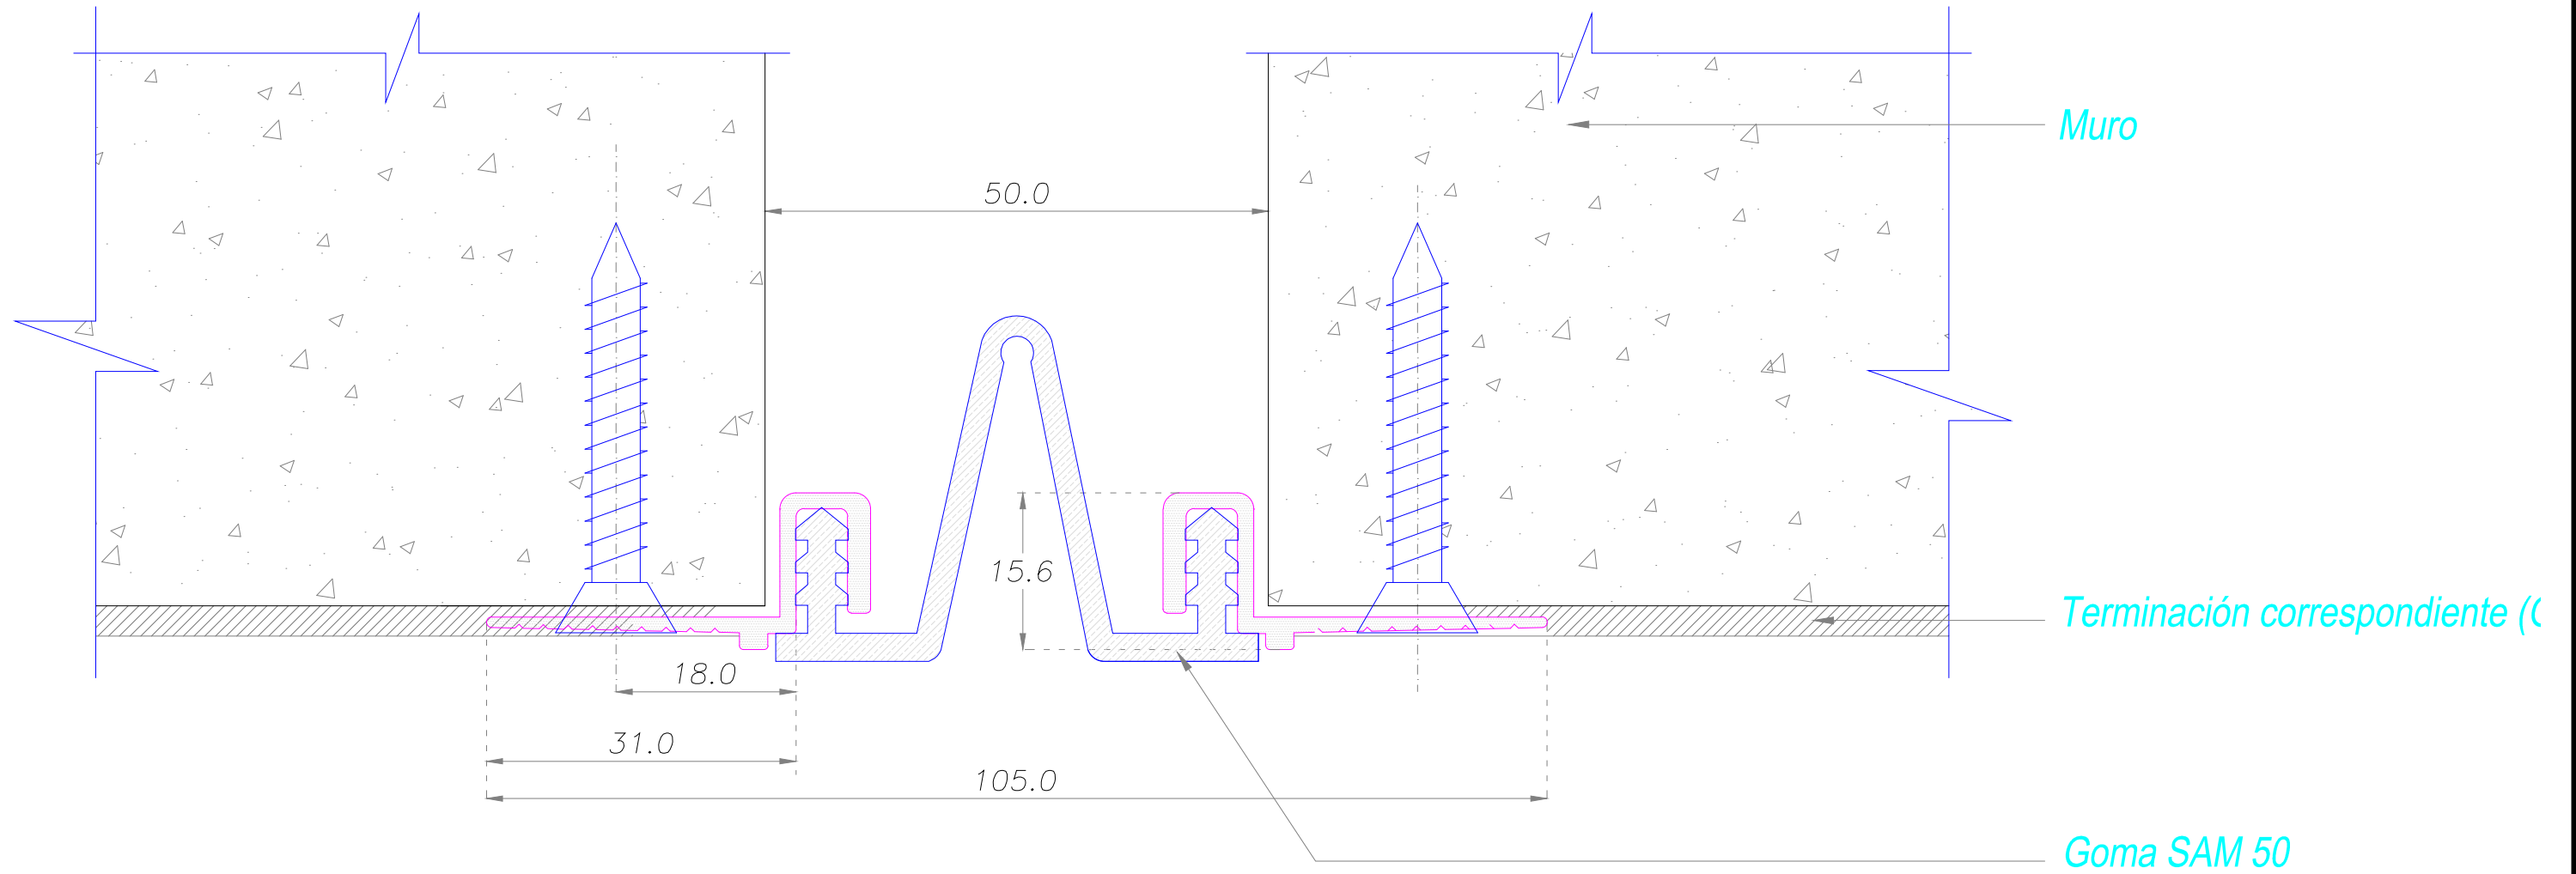

# DETALLE CORTE TRANSVERSAL

Carretera Gral. San Martín 16500 Lote 128  
Parque Industrial Los Libertadores - Colina  
Fono: (56-2) 2 5946300  
www.sysprotec.cl

NOMBRE TIPO : <b>CUBREJUNTA DE MURO A RAS INTERIOR PERFIL SUPERFICIAL</b>				CMRI PS 100	
ANCHO DE CUBREJUNTA : 100 mm	Fecha Modificación	Fecha Aprobación	Notas :	Plano de Fabricación	4 / 4
MOVIMIENTO HORIZONTAL : 85 %	Febrero 2019		Sysprotec se reserva el derecho de hacer modificaciones al diseño del producto para mejorar su funcionalidad e instalación, así como retirar cualquier producto sin previo aviso.	Escala : S / E	Codigo Random
LARGO TIRAS : 3 metros					

DETALLE CORTE TRANSVERSAL

Carretera Gral. San Martín 16500 Lote 128  
Parque Industrial Los Libertadores - Colina  
Fono: (56-2) 2 5946300  
www.sysprotec.cl

NOMBRE TIPO : <b>CUBREJUNTA DE MURO A RAS INTERIOR PERFIL SUPERFICIAL</b>				<b>CMRI PS 50</b>	
ANCHO DE CUBREJUNTA : 50 mm	Fecha Modificación	Fecha Aprobación	Notas : <i>Sysprotec se reserva el derecho de hacer modificaciones al diseño del producto para mejorar su funcionalidad e instalación, así como retirar cualquier producto sin previo aviso.</i>	Plano de Fabricación	1 / 4
MOVIMIENTO HORIZONTAL : 50 %	Febrero 2019			Escala : S / E	
LARGO TIRAS : 3 metros					

# DETALLE CORTE TRANSVERSAL

Carretera Gral. San Martín 16500 Lote 128  
 Parque Industrial Los Libertadores - Colina  
 Fono: (56-2) 2 5946300  
 www.sysprotec.cl

NOMBRE TIPO : <b>CUBREJUNTA DE MURO A RAS INTERIOR PERFIL SUPERFICIAL</b>				CMRI PS 75	
ANCHO DE CUBREJUNTA : 75 mm	Fecha Modificación	Fecha Aprobación	Notas :	Plano de Fabricación	3 / 4 Codigo Random
MOVIMIENTO HORIZONTAL : 66 %	Febrero 2019		Sysprotec se reserva el derecho de hacer modificaciones al diseño del producto para mejorar su funcionalidad e instalación, así como retirar cualquier producto sin previo aviso.	Escala : S / E	
LARGO TIRAS : 3 metros					