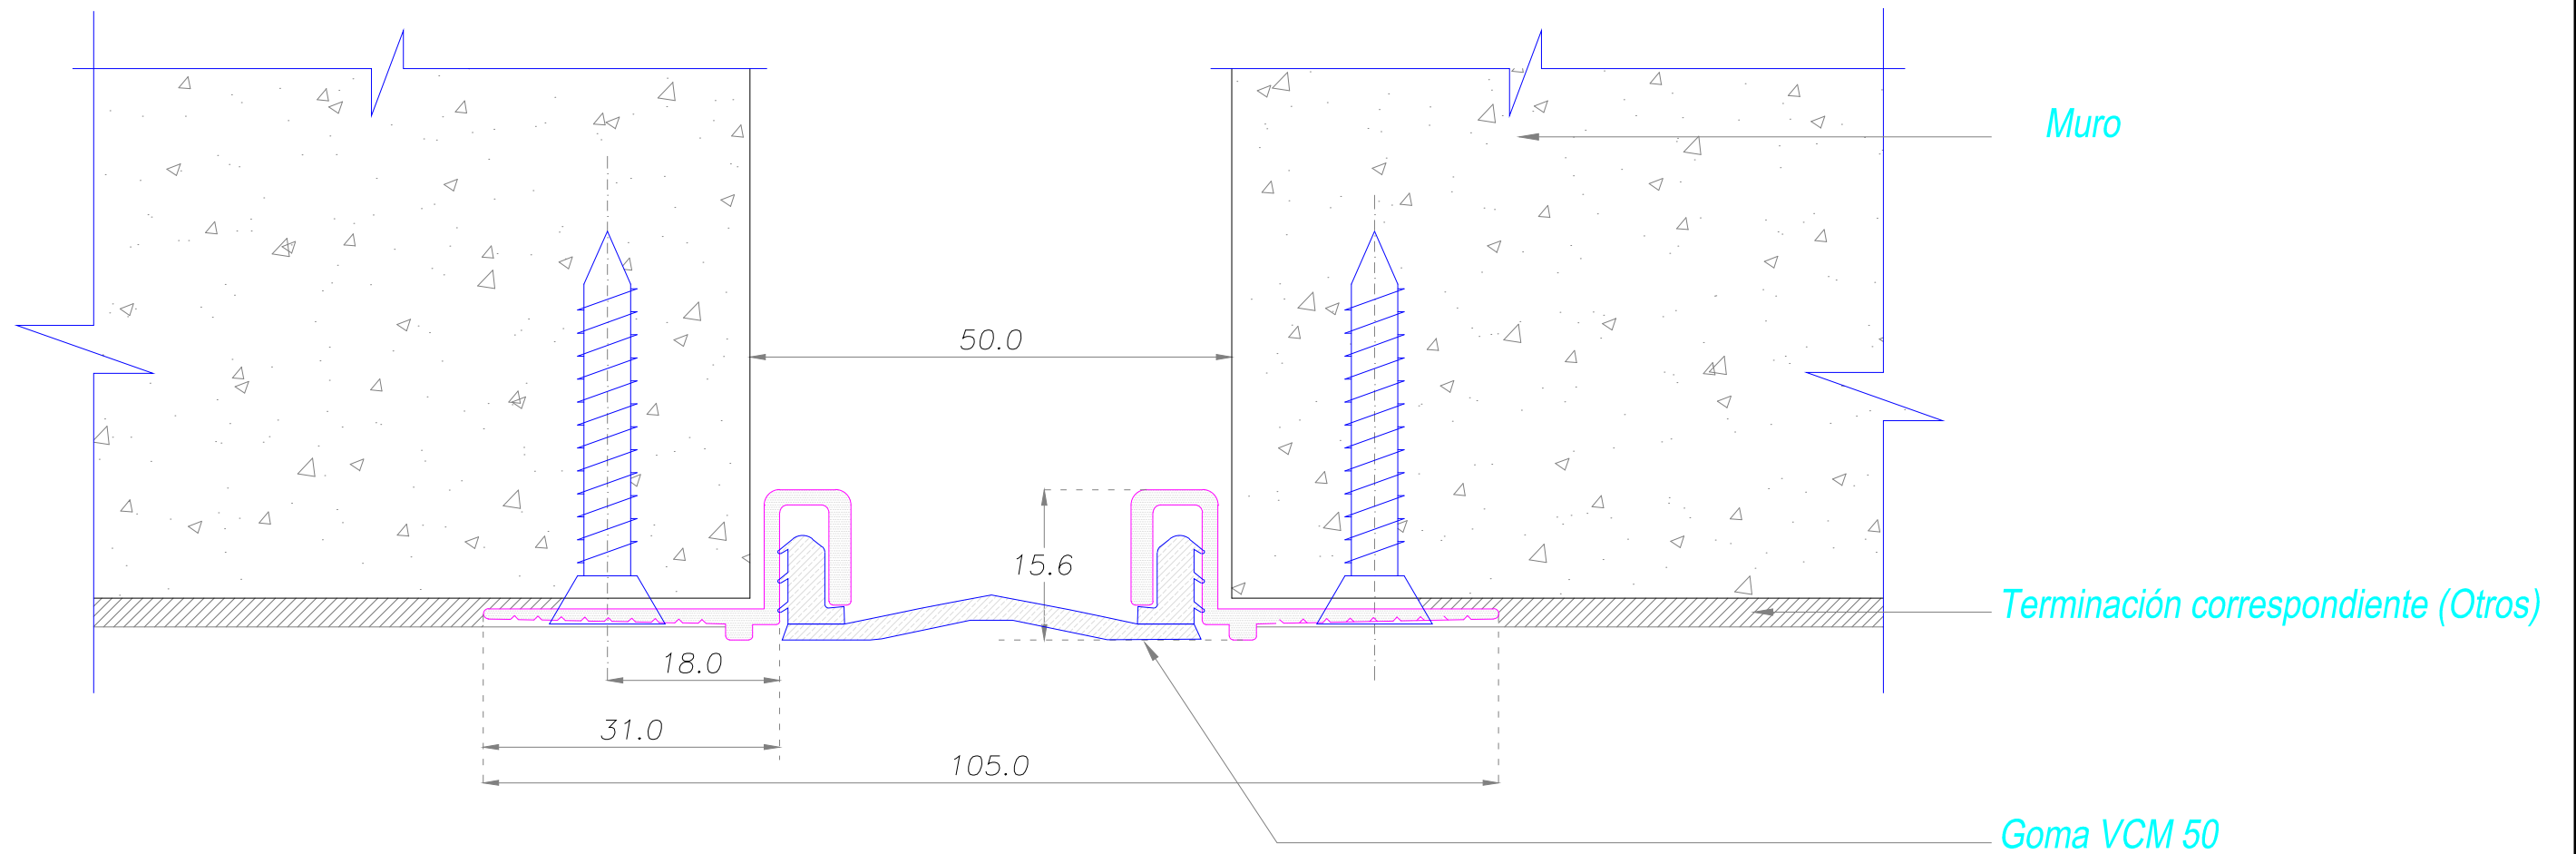

DETALLE CORTE TRANSVERSAL

Carretera Gral. San Martín 16500 Lote 128  
Parque Industrial Los Libertadores - Colina  
Fono: (56-2) 2 5946300  
www.sysprotec.cl

NOMBRE TIPO : <b>CUBREJUNTA DE MURO A RAS INTERIOR PERFIL SUPERFICIAL</b>				<b>CMRI PS 50</b>	
ANCHO DE CUBREJUNTA : 50 mm	Fecha Modificación	Fecha Aprobación	Notas : <i>Sysprotec se reserva el derecho de hacer modificaciones al diseño del producto para mejorar su funcionalidad e instalación, así como retirar cualquier producto sin previo aviso.</i>	Plano de Fabricación	1 / 4
MOVIMIENTO HORIZONTAL : 50 %	Febrero 2019			Escala : S / E	
LARGO TIRAS : 3 metros					

# DETALLE CORTE TRANSVERSAL

Carretera Gral. San Martín 16500 Lote 128  
 Parque Industrial Los Libertadores - Colina  
 Fono: (56-2) 2 5946300  
 www.sysprotec.cl

NOMBRE TIPO : <b>CUBREJUNTA DE MURO A RAS INTERIOR PERFIL SUPERFICIAL</b>				CMRI PS 75	
ANCHO DE CUBREJUNTA : 75 mm	Fecha Modificación	Fecha Aprobación	Notas :	Plano de Fabricación	3 / 4 Codigo Random
MOVIMIENTO HORIZONTAL : 66 %	Febrero 2019		Sysprotec se reserva el derecho de hacer modificaciones al diseño del producto para mejorar su funcionalidad e instalación, así como retirar cualquier producto sin previo aviso.	Escala : S / E	
LARGO TIRAS : 3 metros					

# DETALLE CORTE TRANSVERSAL

Carretera Gral. San Martín 16500 Lote 128  
Parque Industrial Los Libertadores - Colina  
Fono: (56-2) 2 5946300  
www.sysprotec.cl

<b>NOMBRE TIPO :</b> <b>CUBREJUNTA DE MURO A RAS INTERIOR PERFIL SUPERFICIAL GOMA PLANA</b>				<b>CMRI PS P 50</b>	
<b>ANCHO DE CUBREJUNTA :</b> 50 mm <b>MOVIMIENTO HORIZONTAL :</b> 50 % <b>LARGO TIRAS :</b> 3 metros	<b>Fecha Modificación</b>  Febrero 2019	<b>Fecha Aprobación</b>  [Empty]	<b>Notas :</b>  Sysprotec se reserva el derecho de hacer modificaciones al diseño del producto para mejorar su funcionalidad e instalación, así como retirar cualquier producto sin previo aviso.	<b>Plano de Fabricación</b>  Escala : S / E	2 / 4 Código Random